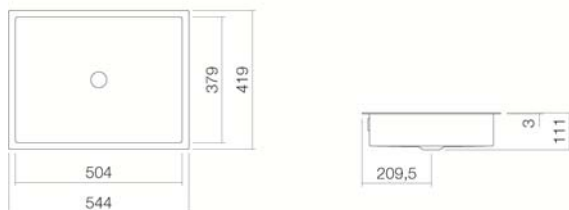

UB.ME500
3226701000

Wit
Wit, oppervlakte clean (XXXX XXX 400)
Wit, anti-bacterieel (XXXX XXX 401)

Uitvoering
Uitvoeringsvarianten
Afmetingen
Materiaal
Nettogewicht
Montage
Accessoires
Kranen verwijzing

zonder kraangat, met overloop
zonder overloop, speciale- of matkleur
504 x 379 x 100 mm

Geglazuurd staal

9,6 kg

voor inbouw van onderen

Sifon SI.2, Sifon SI.3, Afvoerplug VT.1

Optimaal neervalpunt ca.90 – 135 mm vanaf de achterkant van de waskom.

Alleen kranen met een rechte uitloop (incl. perlator/straal-breker) naar beneden geven een optimale waterstraalopvang (raakhoek: 90°).

Specificatie

Onderbouwwaskom, rechthoekig, waskom 504 x 379 mm, diepte 111 mm, van binnen en buiten geglazuurd, wit, zonder kraangat, met overloop, inclusief overloopgarnituur

Merk: Alape

Model: UB.ME500
