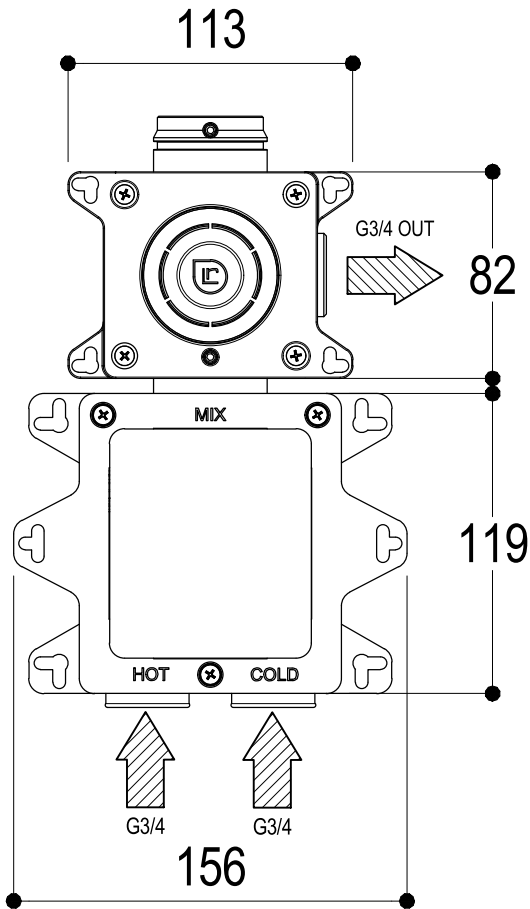

# SCHEDA TECNICA / TECHNICAL DATA

RUBINETTERIE RITMONIO S.R.L. si riserva tutti i diritti connessi con il presente documento e con l'oggetto o la materia ivi rappresentati con divieto di riprodurlo, utilizzarlo o renderlo accessibile a terzi in assenza di previa autorizzazione. Disegno CAD non modificabile a mano

Vista ISO

SUPERFICIE DELLE PIASTRELLE  
TILES SURFACE

SERIE TAORMINA

CODICE PR35HB201

DATA EMISSIONE 08/10/18

DENOMINAZIONE  
Mix termostatico ad incasso con deviazione 1 via  
Built-in thermostatic mixer with 1 way diverter