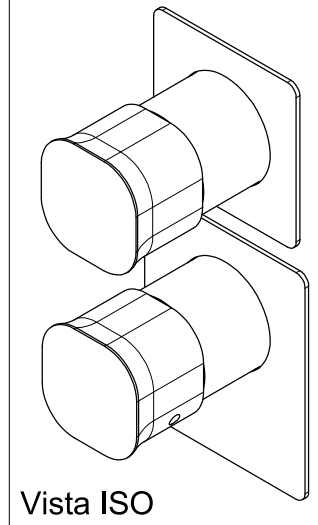

# SCHEDA TECNICA / TECHNICAL DATA

RUBINETTERIE RITMONIO S.R.L. si riserva tutti i diritti connessi con il presente documento e con l'oggetto o la materia ivi rappresentati con divieto di riprodurlo, utilizzarlo o renderlo accessibile a terzi in assenza di previa autorizzazione. Disegno CAD non modificabile a mano

Vista ISO

SUPERFICIE DELLE PIASTRELLE  
TILES SURFACE

SERIE TAORMINA

CODICE PR35HB201

DATA EMISSIONE 08/10/18

DENOMINAZIONE  
Mix termostatico ad incasso con deviazione 1 via  
Built-in thermostatic mixer with 1 way diverter