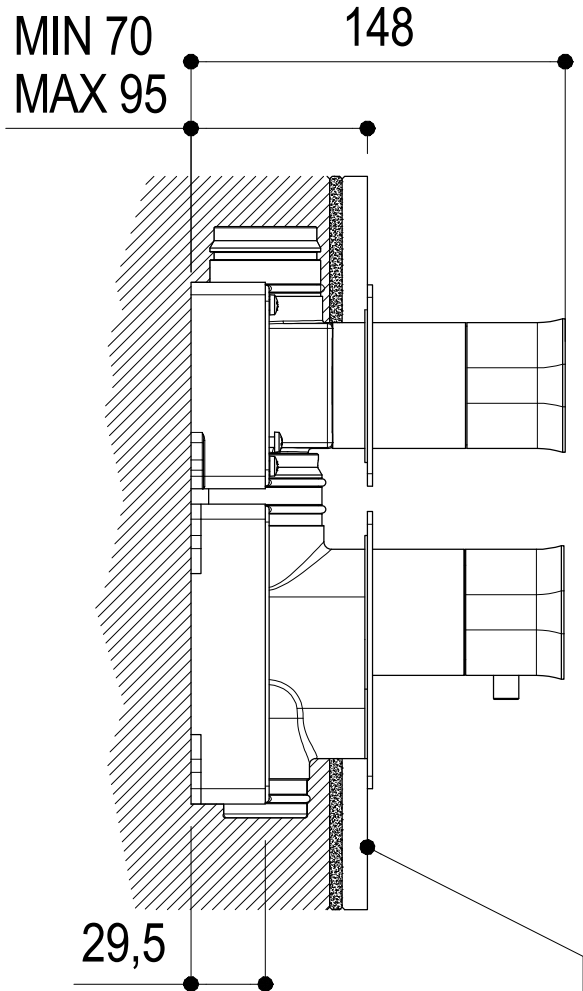

# SCHEDA TECNICA / TECHNICAL DATA

RUBINETTERIE RITMONIO S.R.L. si riserva tutti i diritti connessi con il presente documento e con l'oggetto o la materia ivi rappresentati con divieto di riprodurlo, utilizzarlo o renderlo accessibile a terzi in assenza di previa autorizzazione. Disegno CAD non modificabile a mano

Vista ISO

SUPERFICIE DELLE PIASTRELLE  
TILES SURFACE

SERIE TAORMINA

CODICE PR35HB201

DATA EMISSIONE 08/10/18

DENOMINAZIONE  
Mix termostatico ad incasso con deviazione 1 via  
Built-in thermostatic mixer with 1 way diverter