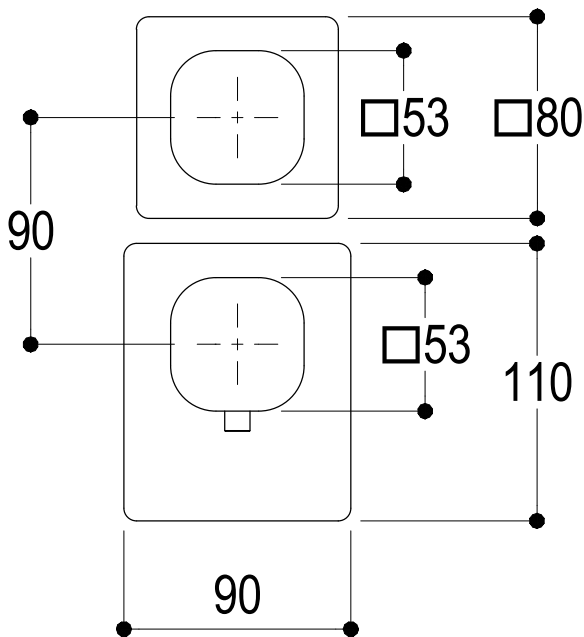

# SCHEDA TECNICA / TECHNICAL DATA

RUBINETTERIE RITMONIO S.R.L. si riserva tutti i diritti connessi con il presente documento e con l'oggetto o la materia ivi rappresentati con divieto di riprodurlo, utilizzarlo o renderlo accessibile a terzi in assenza di previa autorizzazione. Disegno CAD non modificabile a mano

Vista ISO

SUPERFICIE DELLE PIASTRELLE  
TILES SURFACE

SERIE TAORMINA

CODICE PR35HB201

DATA EMISSIONE 08/10/18

DENOMINAZIONE  
Mix termostatico ad incasso con deviazione 1 via  
Built-in thermostatic mixer with 1 way diverter