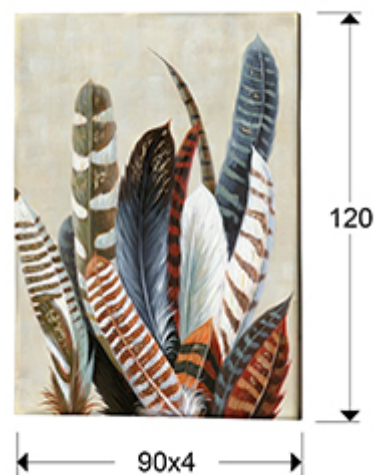

Ucelli

Картины

586107

Картина "Ucelli" на подрамнике, написанная акриловой краской.

ОБЩАЯ ИНФОРМАЦИЯ

Каталог: M34 Mobiliario y Decoración
Страница: 176
Тип: Картины
Коллекция: Ucelli

РАЗМЕРЫ

Размеры: ↔ 90,0 ↓ 120,0 ↘ 4,0 cm
Вес: 2,4 Kg

РАЗМЕРЫ УПАКОВКИ

Вес: 4,0 Kg
Объем: 0,0730м³
Размеры: ↔ 96,0 ↓ 126,0 ↘ 6,0 cm

ДОПОЛНИТЕЛЬНАЯ ИНФОРМАЦИЯ

Материал: Acrylic paint on canvas