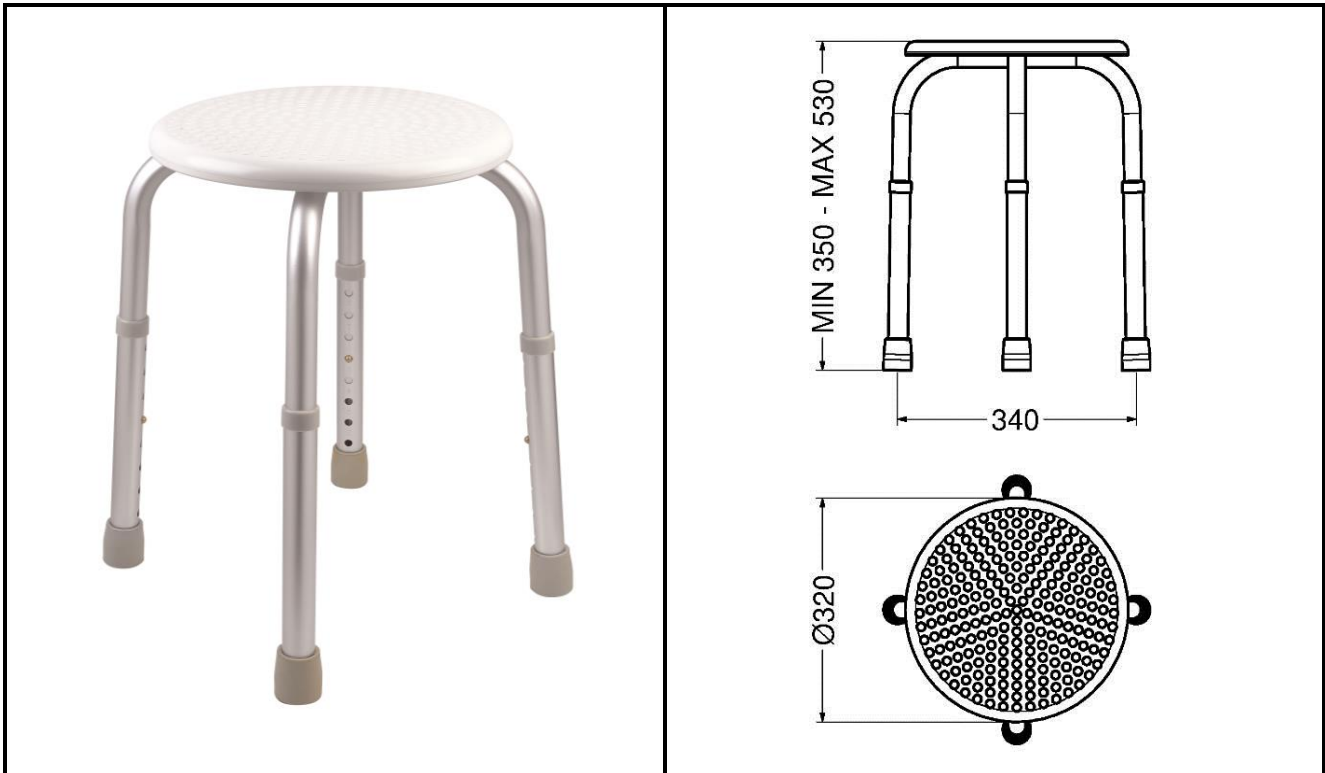

ARTICOLO / Item
Artículo / Article

15504.1

Sgabello tondo serie EASY

EASY series round stool

Taburete redondo colección EASY

Tabouret ronde série EASY

IT	
CARATTERISTICHE	
Colore:	Bianco
Materiali:	Polipropilene e alluminio
Carico statico sostenibile:	150 Kg
Pulizia:	Detergenti o disinfettanti senza abrasivi né solventi
Altro:	Con piedini antiscivolo
REGOLAZIONI	
Altezza	Da 350 a 530 mm, 8 posizioni

EN	
CHARACTERISTICS	
Colour:	White
Materials:	Polypropylene and aluminium
Sustainable static load:	150 Kg
Cleaning:	Cleaners or disinfectants without abrasive and solvents
Other:	With non-slip feet
ADJUSTMENTS	
Height	From 350 to 530 mm, 8 positions

ES	
CARACTERÍSTICAS	
Color:	Blanco
Materiales:	Polipropileno y aluminio
Carga estática sostenible:	150 Kg
Limpeza:	Limpiadores y desinfectantes sin abrasivos y solventes
Otro:	Con pies antideslizante
REGULACIONES	
Altura	De 350 a 530 mm, 8 posiciones

FR	
CARACTÉRISTIQUES	
Couleur:	Blanc
Matériels:	Polypropylène et aluminium
Charge statique durable:	150 Kg
Nettoyage:	Détergents ou désinfectants sans abrasifs et solvants
Autre:	Avec pieds antidérapants
AJUSTEMENTS	
Hauteur	De 350 à 530 mm, 8 positions