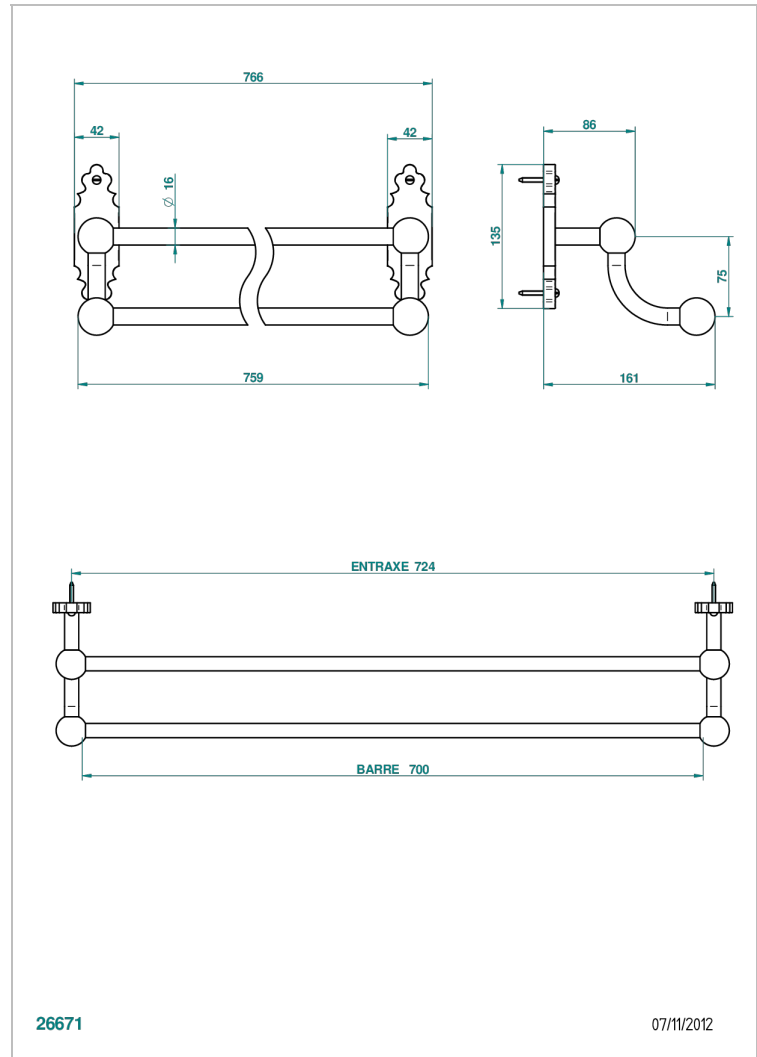

# 1900

G25-516

Полотенцедержатель - 2 фиксированные рейки 70 см, диаметр : 16 мм

THG<sup>®</sup>  
PARIS

## ХАРАКТЕРИСТИКИ

- 1900
- Полотенцедержатель - 2 фиксированные рейки 70 см, диаметр : 16 мм