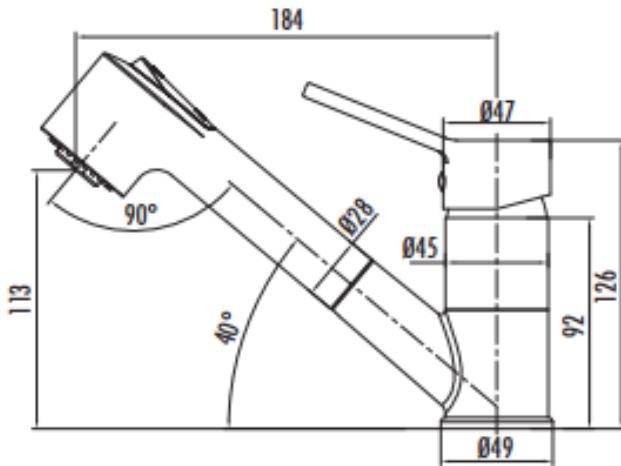

TEKNİK ÇİZİM

ÖZELLİKLER

Creavit önceden haber vermeksizin, ürünlerde ve teknik detaylarda değişiklik yapma hakkını saklı tutar. Renkler gerçekte olduğundan farklı görünebilir.

Kalite Yönetim Sistemi

Müşteri Memnuniyeti Belgesi

Çevre Yönetim Sistemi

İş Sağlığı ve Güvenliği Yönetim Sistemi

LGA

Alman Standartlarına Uygunluk Belgesi

kiwa

Hollanda Standartlarına Uygunluk Belgesi

GOST - R

Rusya Standartlarına Uygunluk Belgesi

UkrSEPRO

Ukrayna Standartlarına Uygunluk Belgesi

İsrail Standartlarına Uygunluk Belgesi

Nijerya Standartlarına Uygunluk Belgesi

Türk Standartlarına Uygunluk Belgesi