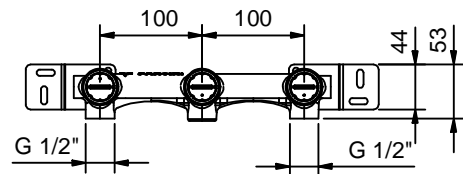

Арт. R110B+R010A

Смеситель из стены для раковины

- вылет 15 см
- ручки
- ограничитель потока воды до 5 л/мин при 3 бар
- картридж керамический 90°
- впуски 1/2"
- без донного клапана

Наружная часть

Отделки:

☐	Хром	53 02 R110B
☐	Nickel PVD	53 95 R110B
☐	Matt Gun Metal PVD	53 P5 R110B
☐	Matt British Gold PVD	53 P6 R110B
☐	Matt Copper PVD	53 P9 R110B

Внутренняя часть

Отделки:

☐		44 00 R010A

Проект:

Комната:

Дата:

Комментарии:

сертификаты:

leadfree