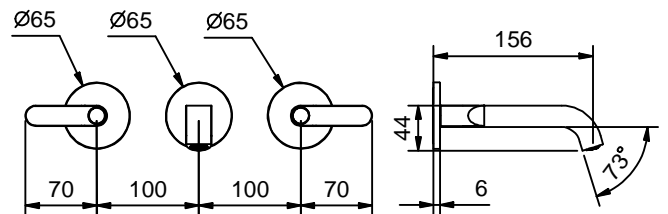

Арт. R110B+R010A

Смеситель из стены для раковины

- вылет 15 см
- ручки
- ограничитель потока воды до 5 л/мин при 3 бар
- картридж керамический 90°
- впуски 1/2"
- без донного клапана

Наружная часть

Отделки:

☐	Хром	53 02 R110B
☐	Nickel PVD	53 95 R110B
☐	Matt Gun Metal PVD	53 P5 R110B
☐	Matt British Gold PVD	53 P6 R110B
☐	Matt Copper PVD	53 P9 R110B

Внутренняя часть

Отделки:

☐		44 00 R010A

Проект:

Комната:

Дата:

Комментарии:

сертификаты:

leadfree