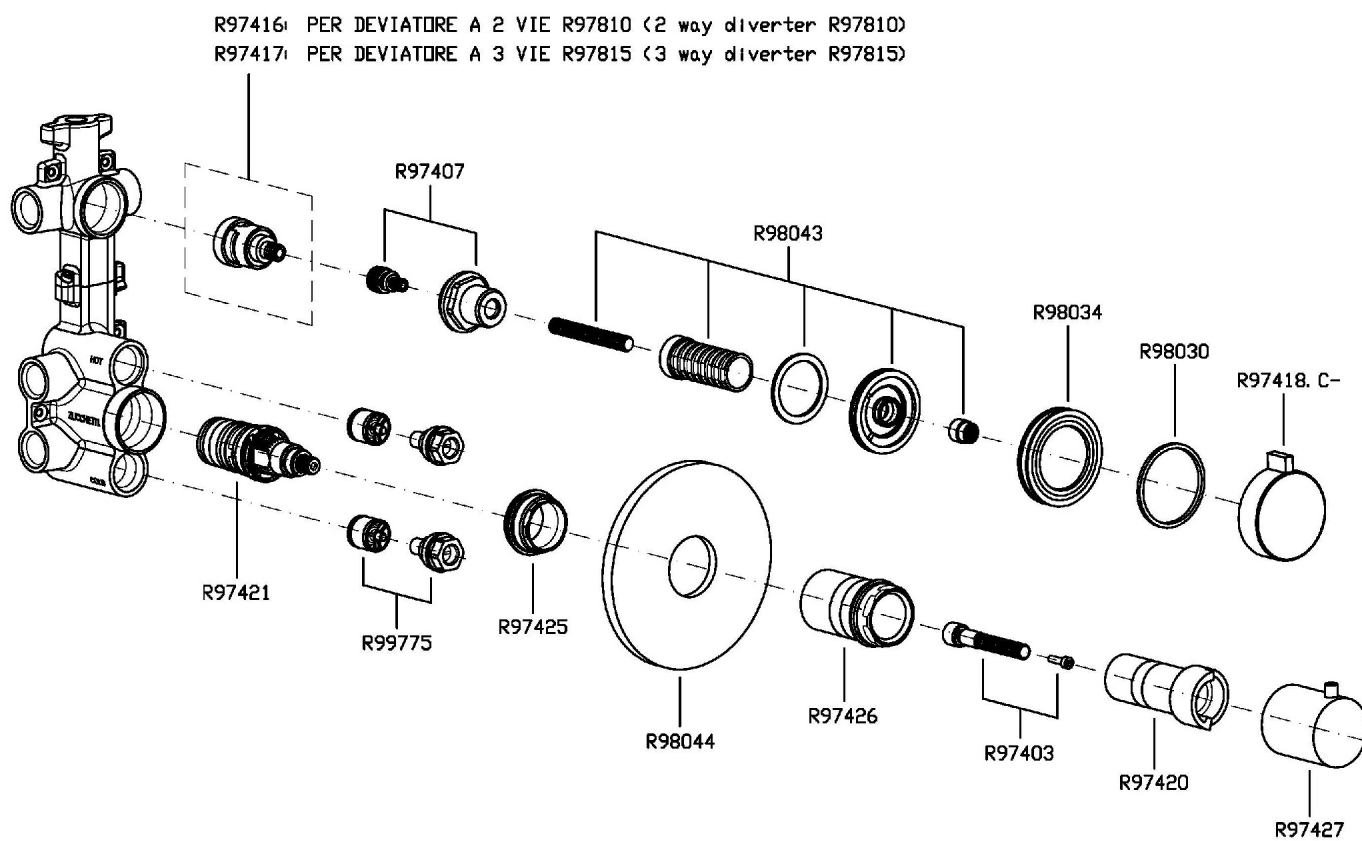

## SAVOIR

ZSV646.CN Portate / Flowrates (lt/min)

PRESSIONE PRESSURE	1 BAR	2 BAR	3 BAR	4 BAR	5 BAR
DEVIATORE <i>P1</i>	11,5	16,2	19,5	23,2	26
<i>P2</i>					
<i>P3</i>					
<i>P4</i>					
<i>P5</i>					

## SAVOIR

ZSV646.CN Pesì e Misure / Weights and Sizes

Peso ( Kg ) Weight ( lb )	1,85 ( Kg )	4,08 ( lb )
Volume test ( dc3 ) - ( in3 )	11,01 ( dc3 )	671,87 ( in3 )
h ( mm ) - ( in )	90,00 ( mm )	3,54 ( in )
L1 ( mm ) - ( in )	335,00 ( mm )	13,19 ( in )
L2 ( mm ) - ( in )	365,00 ( mm )	14,37 ( in )