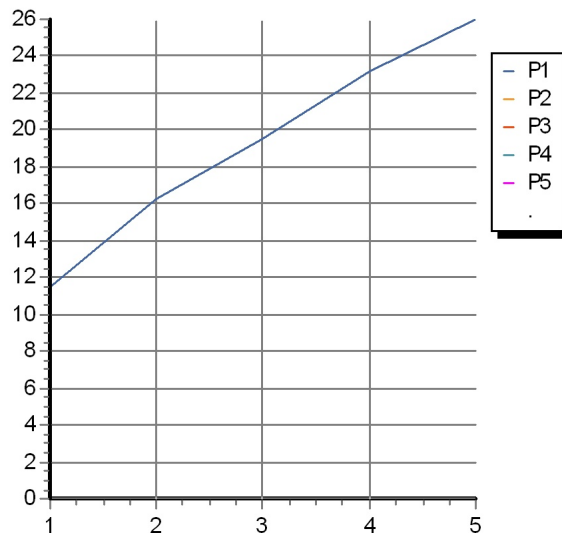

## SAVOIR

ZSV646.CN Portate / Flowrates (lt/min)

PRESSIONE PRESSURE	1 BAR	2 BAR	3 BAR	4 BAR	5 BAR
DEVIATORE <i>P1</i>	11,5	16,2	19,5	23,2	26
<i>P2</i>					
<i>P3</i>					
<i>P4</i>					
<i>P5</i>					

## SAVOIR

ZSV646.CN Pesì e Misure / Weights and Sizes

Peso ( Kg ) Weight ( lb )	1,85 ( Kg )	4,08 ( lb )
Volume test ( dc3 ) - ( in3 )	11,01 ( dc3 )	671,87 ( in3 )
h ( mm ) - ( in )	90,00 ( mm )	3,54 ( in )
L1 ( mm ) - ( in )	335,00 ( mm )	13,19 ( in )
L2 ( mm ) - ( in )	365,00 ( mm )	14,37 ( in )