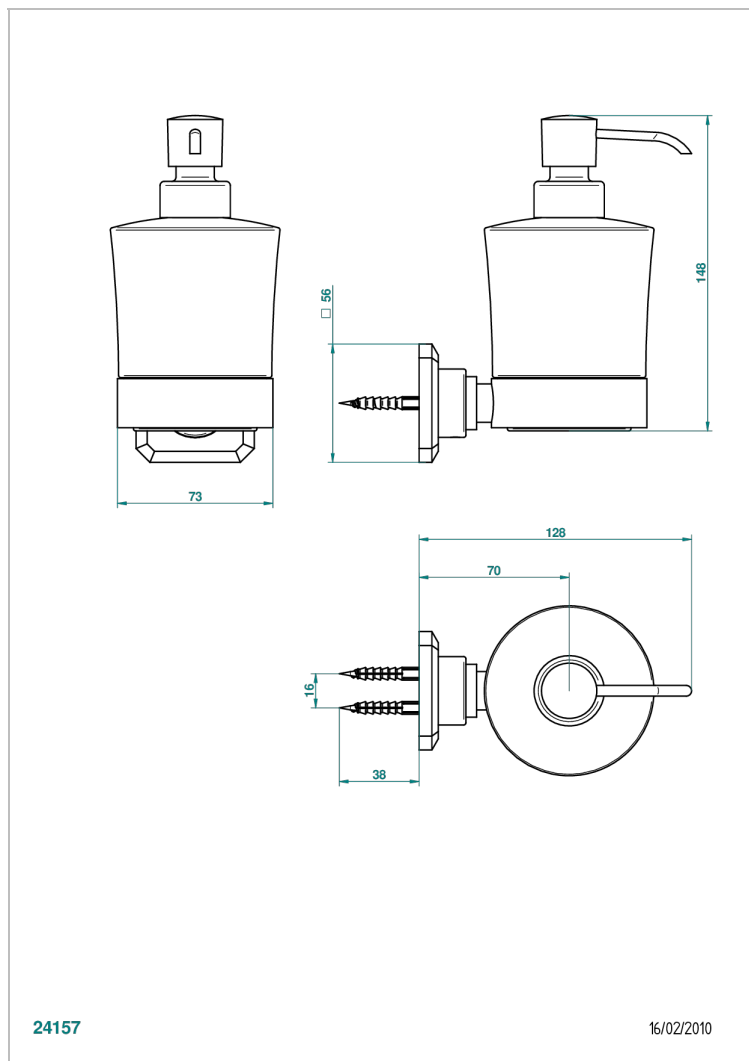

## ХАРАКТЕРИСТИКИ

- Metropolis с чёрным хрусталём
- Дозатор для жидкого мыла настенный