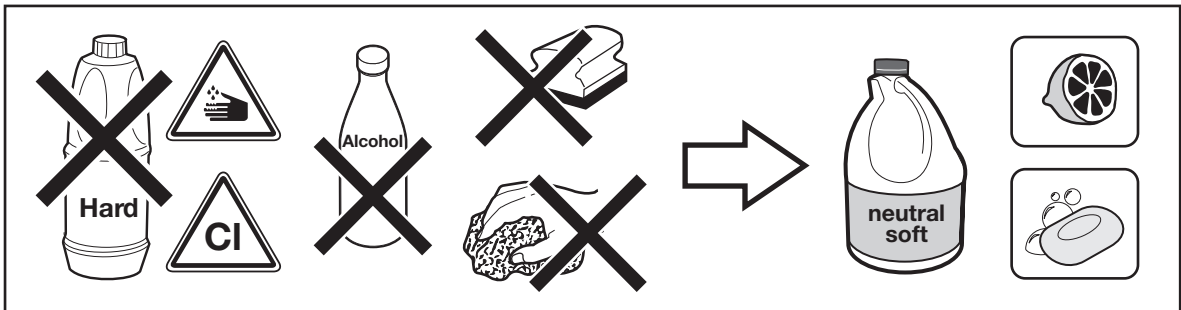

Roca

PL 7 DUAL

A822601280b