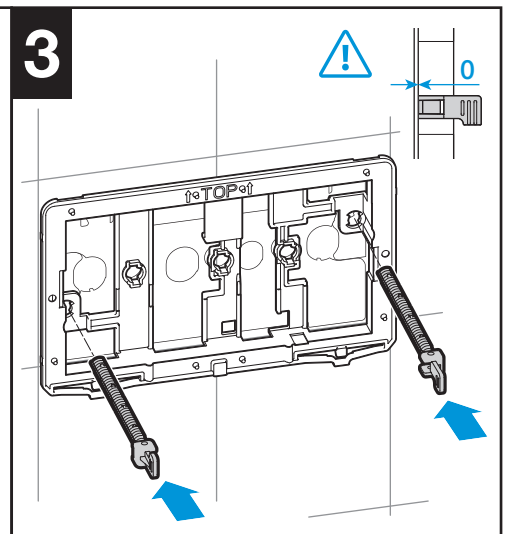

Roca

PL 7 DUAL

A822601280b