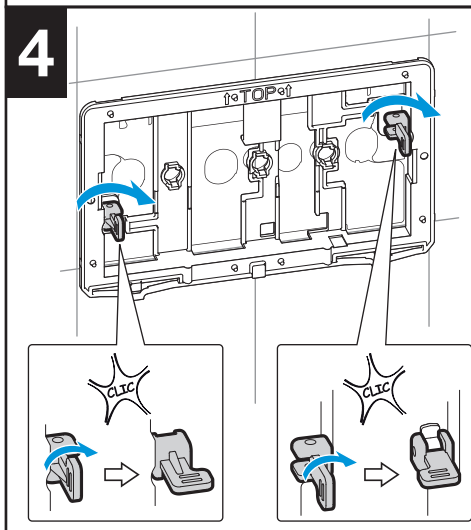

Roca

PL 7 DUAL

A822601280b