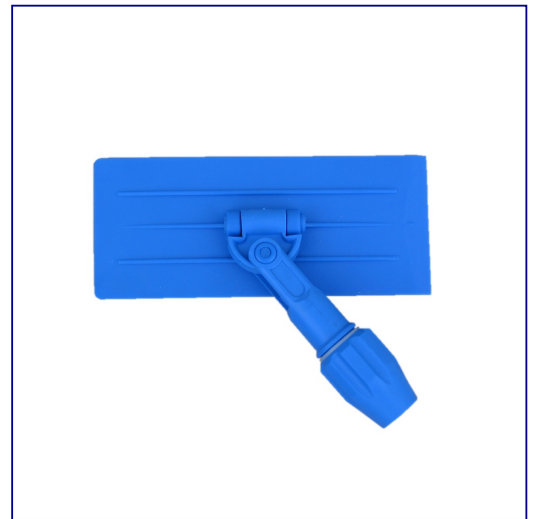

## Uchwyt do padu rącznego na kij

symbol: DX132

Uchwyt przeznaczony do padów rącznych o wymiarach 25 x 11,5 cm. Mocowany do aluminiowego trzonka (symbol SK005).  
Wymiary: 23,5cm x 10cm

Parametry