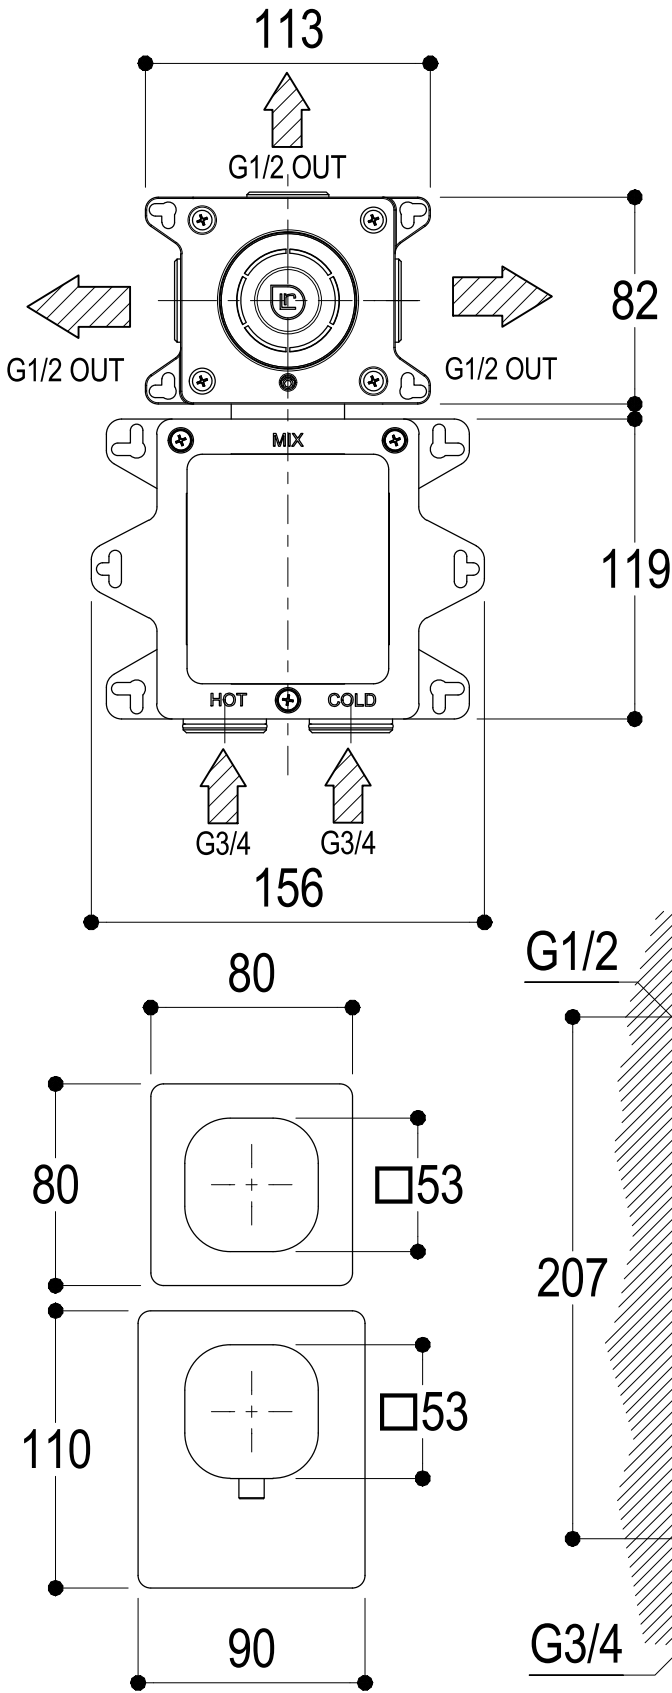

SCHEDA TECNICA / TECHNICAL DATA

RUBINETTERIE RITMONIO S.R.L. si riserva tutti i diritti connessi con il presente documento e con l'oggetto o la materia ivi rappresentati con divieto di riprodurlo, utilizzarlo o renderlo accessibile a terzi in assenza di previa autorizzazione. Disegno CAD non modificabile a mano

RUBINETTERIE RITMONIO S.R.L. will claim all rights related to the present document and with the object or subject represented therein with the prohibition of reproduction, use or disclosure to third parties without previous permission. The Cad plan is not alterable by hand

Vista ISO

MIN70
MAX 95

Ritmonio
Living a quality experience.
13019 VARALLO - (VC) - ITALY

SERIE TAORMINA

CODICE PR35HG202

DATA EMISSIONE 18/05/2018

DENOMINAZIONE Miscelatore termostatico ad incasso
Built-in thermostatic mixer

REVISIONE /