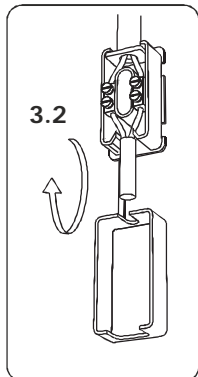

3.1. Hacer los agujeros, colocar los tacos y fijar la pieza metalica al techo

3.1. Drill the holes, insert the wall plugs and fix the metal pieces to the roof.

3.2

3.2. Hacer la conexión dentro de la ficha eléctrica y cerrarla

3.2. Make the connection inside the electrical disposal and close it

3.3

3.3. Colocada la chapa, enroscar el tapon por la parte blanca

3.3. Once the plate is fixed, screw the cap to the white part.

(Vista desde abajo)  
POSICIÓN DE LAS TULIPAS  
POSICIÓN DE LOS TENSORES

(Bottom view)  
POSITION LAMP SHADES  
POSITION OF THE TIE ROD