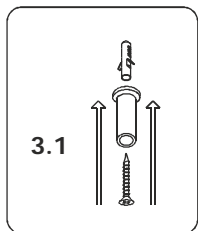

3.1

3.1. Hacer los agujeros, colocar los tacos y fijar la pieza metalica al techo

3.1. Drill the holes, insert the wall plugs and fix the metal pieces to the roof.