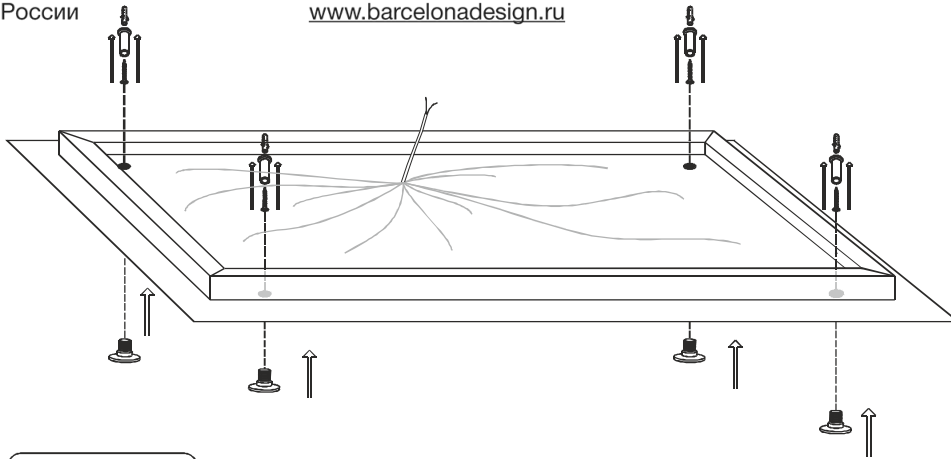

Продажа дизайнерской мебели,
света и аксессуаров
по всей России

8 (800) 500-70-36
hello@barcelonadesign.ru
www.barcelonadesign.ru

3.1

3.1. Hacer los agujeros, colocar los tacos y fijar la pieza metalica al techo

3.1. Drill the holes, insert the wall plugs and fix the metal pieces to the roof.