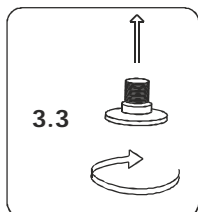

3.1. Hacer los agujeros, colocar los tacos y fijar la pieza metalica al techo

3.1. Drill the holes, insert the wall plugs and fix the metal pieces to the roof.

3.2

3.2. Hacer la conexión dentro de la ficha eléctrica y cerrarla

3.2. Make the connection inside the electrical disposal and close it

3.3

3.3. Colocada la chapa, enroscar el tapon por la parte blanca

3.3. Once the plate is fixed, screw the cap to the white part.

(Vista desde abajo)  
POSICIÓN DE LAS TULIPAS  
POSICIÓN DE LOS TENSORES