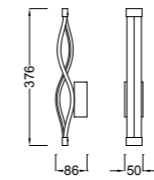

Sáhara

Design
Hugo Tejada
2014

4860 - Colgante/Pendant Lamp

- Ⓢ LED 2x18W 3000K 2520lm - 220/240V
- Plata - Silver
- Cromo - Chrome
- ▨ Difusor Acrílico - Acrylic Diffuser

4863 - Aplique/Wall Lamp

- Ⓢ LED 1x6W 3000K 540lm - 220/240V
- Plata - Silver
- Cromo - Chrome
- ▨ Difusor Acrílico - Acrylic Diffuser