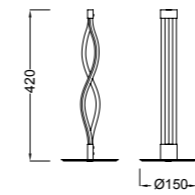

- Ⓢ LED 1x6W 3000K 540lm - 220/240V
- Plata - Silver
- Cromo - Chrome
- ▨ Difusor Acrílico - Acrylic Diffuser

4862 - Sobremesa/Table Lamp