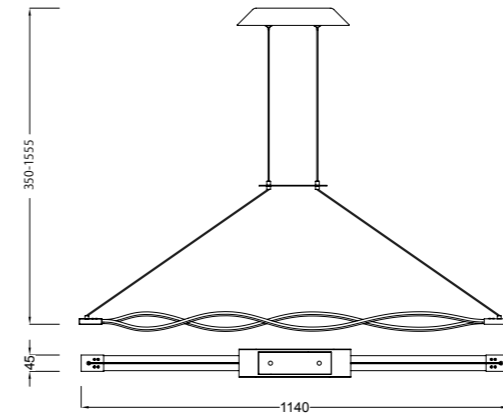

Sáhara

Design
Hugo Tejada
2014

4860 - Colgante/Pendant Lamp

- Ⓢ LED 2x18W 3000K 2520lm - 220/240V
- Plata - Silver
- Cromo - Chrome
- ▨ Difusor Acrílico - Acrylic Diffuser

4863 - Aplique/Wall Lamp

- Ⓢ LED 1x6W 3000K 540lm - 220/240V
- Plata - Silver
- Cromo - Chrome
- ▨ Difusor Acrílico - Acrylic Diffuser