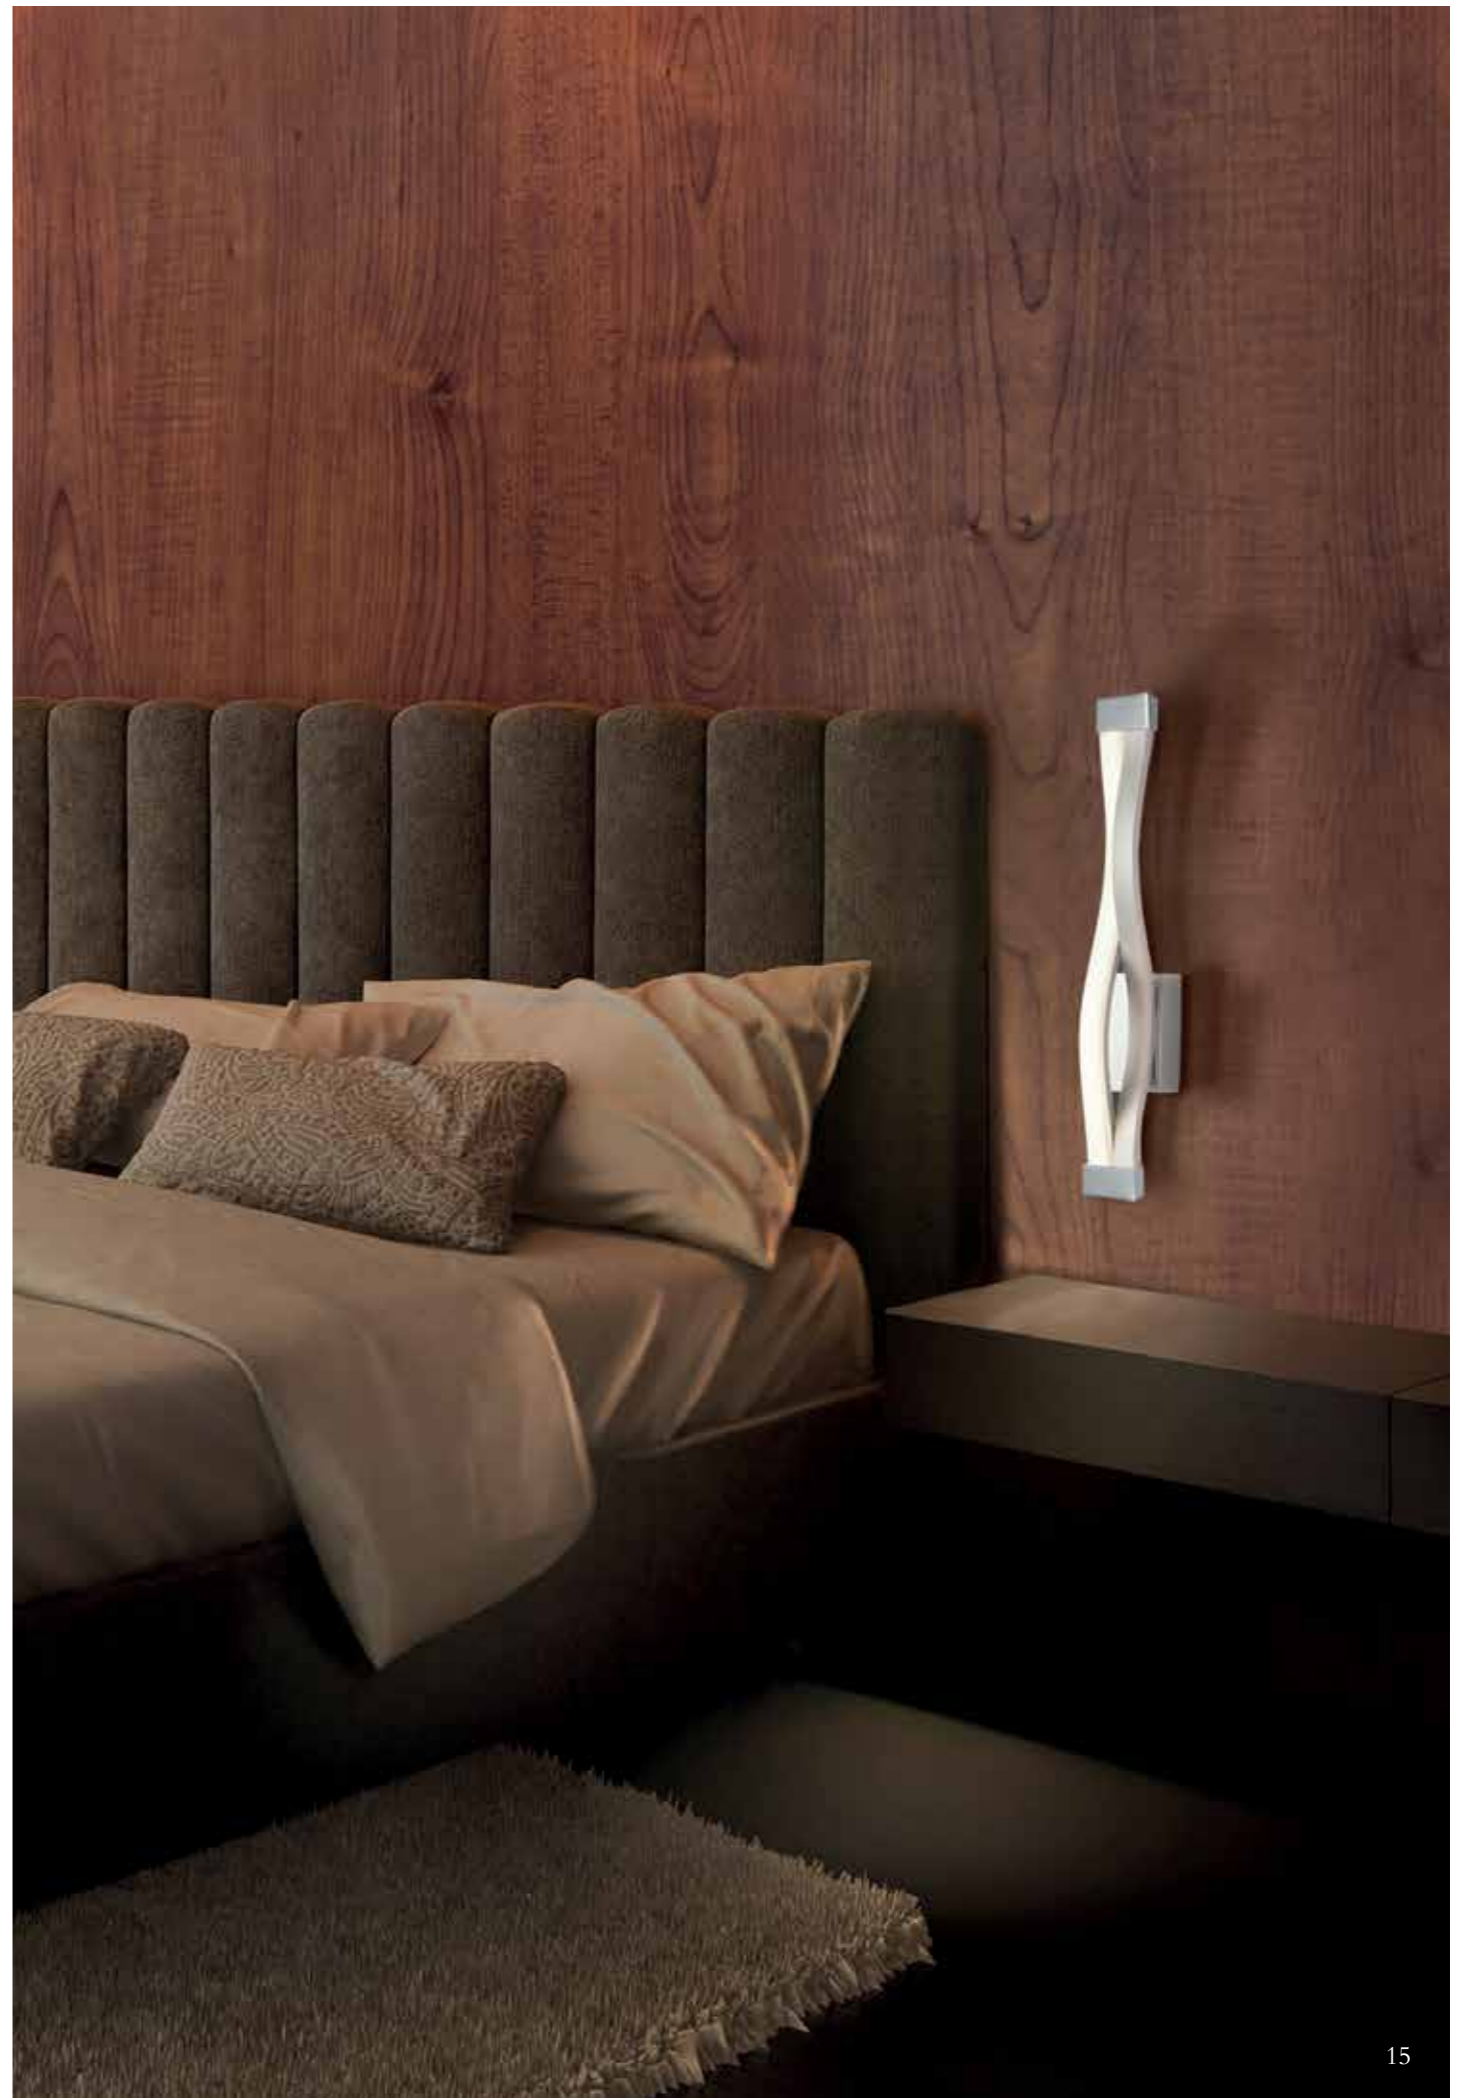

Sáhara

Design

Hugo Tejada

2014

Movimiento y sofisticación trasladado a un objeto iluminado. SÁHARA es una elegante colección inspirada en formas orgánicas, alternando dos cuerpos iluminados que generan un juego de luces y sombras sorprendente, creada para ser protagonista.

Compuesta por diversas aplicaciones y diseñada para espacios contemporáneos. En esta ocasión se ha utilizado fuente de luz Led pero llevada a su mínima expresión, un gesto iluminado con un rendimiento lumínico extraordinario que permite iluminar cualquier tipo de estancia.

Movement and sophistication projected an illuminated object. SÁHARA is an elegant collection inspired by organic forms, alternating two illuminated bodies that generate a amazing set of lights and shadows, created to be protagonist.

Composed of various applications and designed for contemporary spaces. This time it has been used Led light and we have applied this Led in a minimal expression, an illuminated gesture with extraordinary light output which allows to highlight any stay.