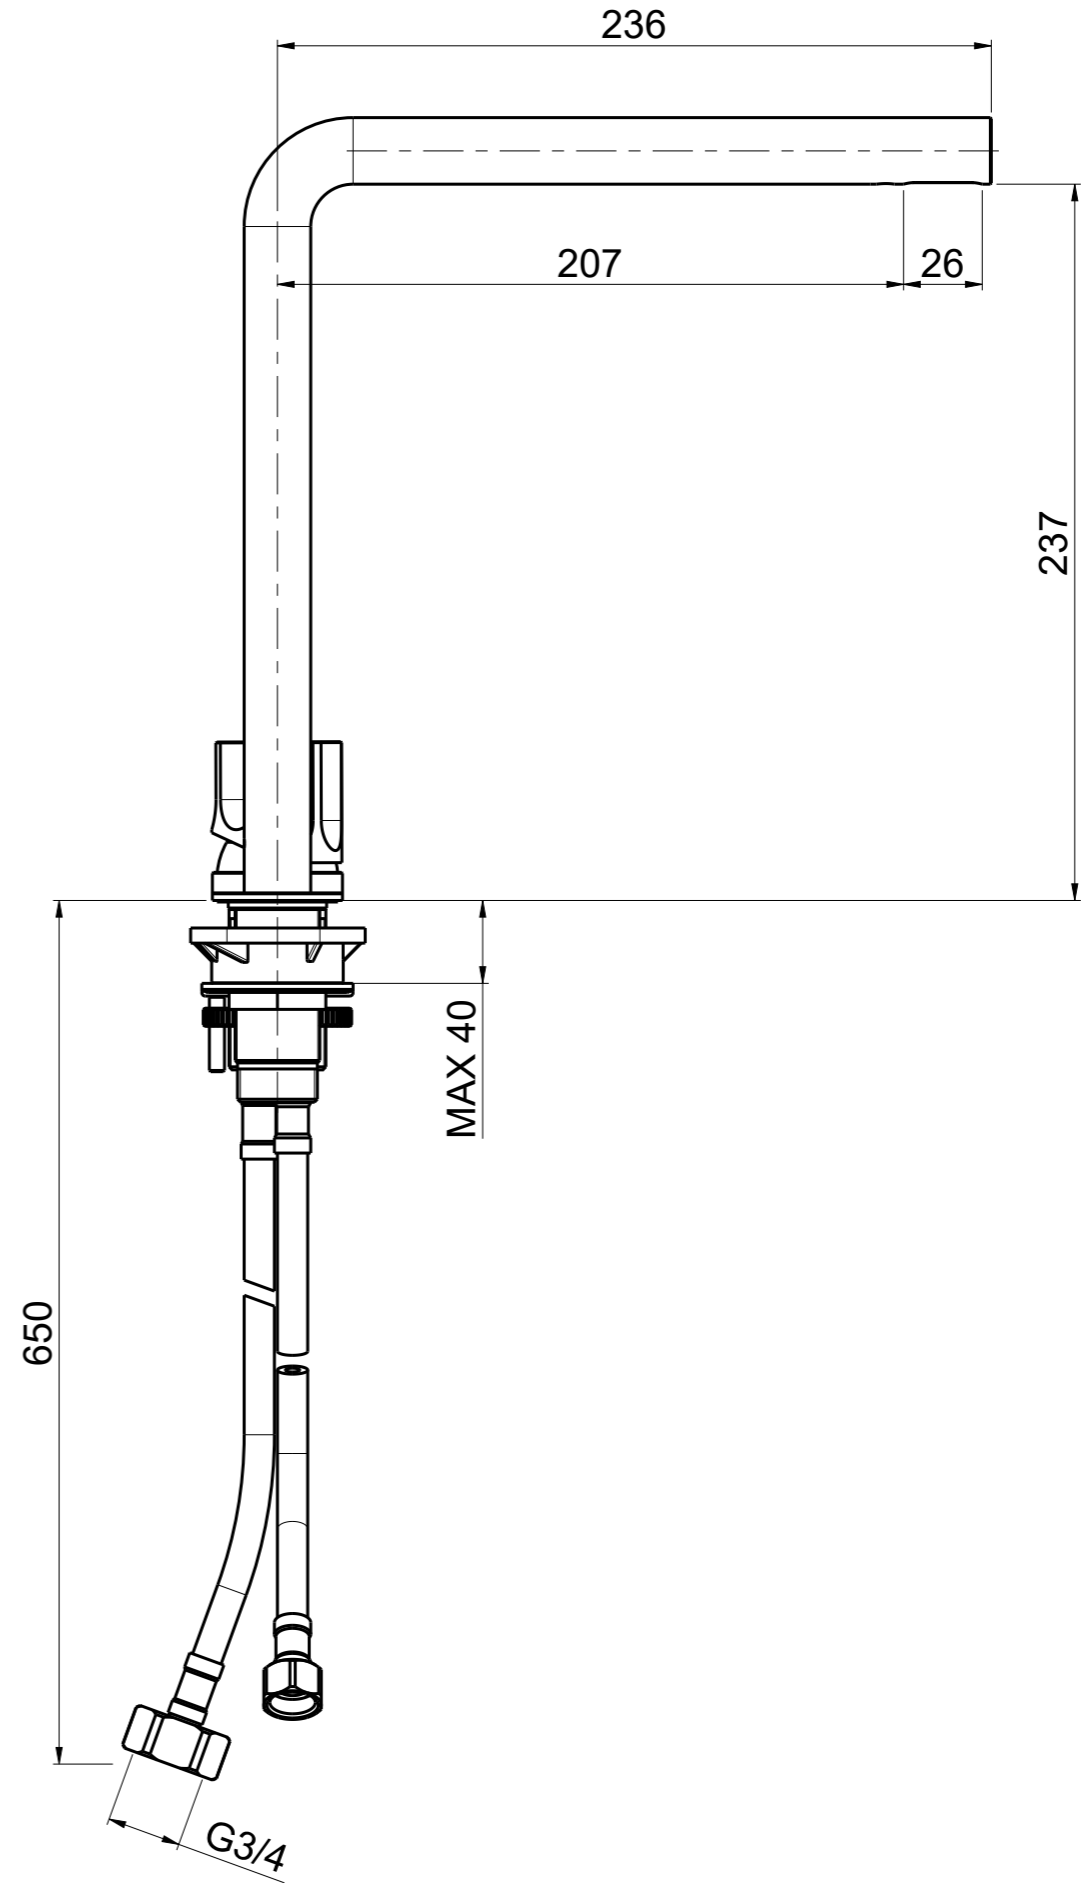

Questo disegno e' di proprieta' Quadro. s.r.l. che, a norma di legge, si riserva tutti i diritti.

Via Bonetto 40 28017 San Maurizio d'Opaglio (No) Italy  
info@quadrodesign.it - quadrodesign.it

Data	Versione	Scala	
28/5/2020	1.1	2:5	
Articolo			
1708T			