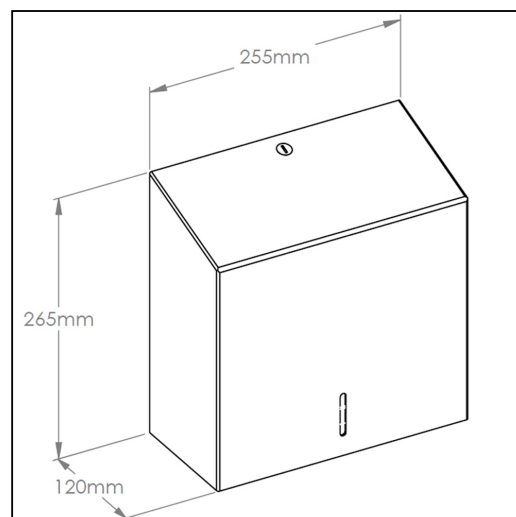

Pojemnik na rączniki składane MERIDA INOX DESIGN MAXI - ICICLE

symbol: ADI101

- pojemność do 500 szt. rączników
- okienko do kontroli ilości rączników
- zabezpieczony trwałym stalowym zamkiem bankowym
- zamek zlicowany z powierzchni urządzenia
- łączenia boków spawane i szlifowane
- niewidoczne zawiasy
- obudowa i tylna ścianka wykonana ze stali nierdzewnej

Parametry

wysoko	26,5 cm
szeroko	25,5 cm
gł boko	12 cm