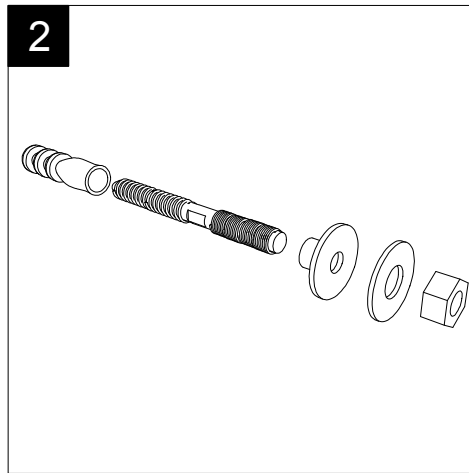

Guida all'installazione dei lavabi sospesi con kit viti di fissaggio (cod. ACS60)

Serie: ZENITH - LIKE - TOUCH - TIME - FLUT - OZ - BRIO - SQUARE - QUAD - FLY - DUNIA

*Installation guide for back to wall washbasins with fixing screws kit (cod. ACS60)*

*Series: ZENITH - LIKE - TOUCH - TIME - FLUT - OZ - BRIO - SQUARE - QUAD - FLY - DUNIA*

①

Guida all'installazione dei lavabi sospesi con kit viti di fissaggio (cod. ACS60)

Serie: ZENITH - LIKE - TOUCH - TIME - FLUT - OZ - BRIO - SQUARE - QUAD - FLY - DUNIA

*Installation guide for back to wall washbasins with fixing screws kit (cod. ACS60)*

*Series: ZENITH - LIKE - TOUCH - TIME - FLUT - OZ - BRIO - SQUARE - QUAD - FLY - DUNIA*

②