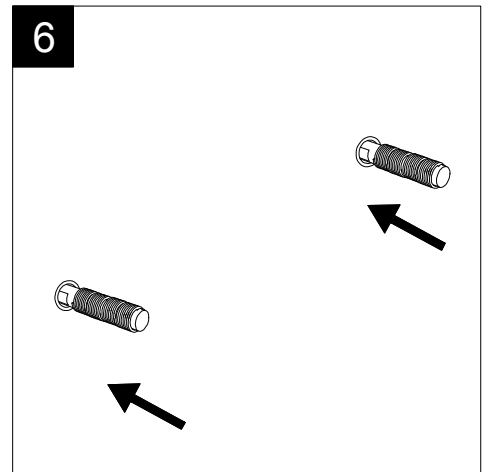

Guida all'installazione dei lavabi sospesi con kit viti di fissaggio (cod. ACS60)

Serie: ZENITH - LIKE - TOUCH - TIME - FLUT - OZ - BRIO - SQUARE - QUAD - FLY - DUNIA

*Installation guide for back to wall washbasins with fixing screws kit (cod. ACS60)*

*Series: ZENITH - LIKE - TOUCH - TIME - FLUT - OZ - BRIO - SQUARE - QUAD - FLY - DUNIA*

①

Guida all'installazione dei lavabi sospesi con kit viti di fissaggio (cod. ACS60)

Serie: ZENITH - LIKE - TOUCH - TIME - FLUT - OZ - BRIO - SQUARE - QUAD - FLY - DUNIA

*Installation guide for back to wall washbasins with fixing screws kit (cod. ACS60)*

*Series: ZENITH - LIKE - TOUCH - TIME - FLUT - OZ - BRIO - SQUARE - QUAD - FLY - DUNIA*

②