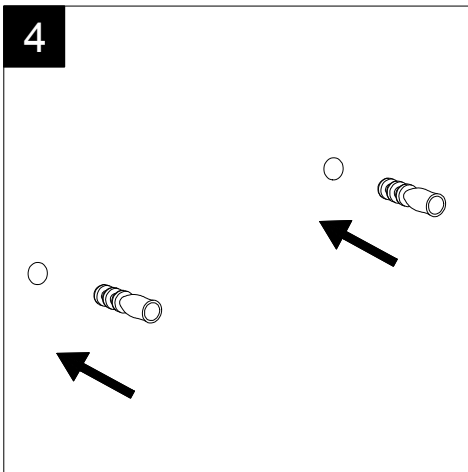

Guida all'installazione dei lavabi sospesi con kit viti di fissaggio (cod. ACS60)

Serie: ZENITH - LIKE - TOUCH - TIME - FLUT - OZ - BRIO - SQUARE - QUAD - FLY - DUNIA

*Installation guide for back to wall washbasins with fixing screws kit (cod. ACS60)*

*Series: ZENITH - LIKE - TOUCH - TIME - FLUT - OZ - BRIO - SQUARE - QUAD - FLY - DUNIA*

①

Guida all'installazione dei lavabi sospesi con kit viti di fissaggio (cod. ACS60)

Serie: ZENITH - LIKE - TOUCH - TIME - FLUT - OZ - BRIO - SQUARE - QUAD - FLY - DUNIA

*Installation guide for back to wall washbasins with fixing screws kit (cod. ACS60)*

*Series: ZENITH - LIKE - TOUCH - TIME - FLUT - OZ - BRIO - SQUARE - QUAD - FLY - DUNIA*

②