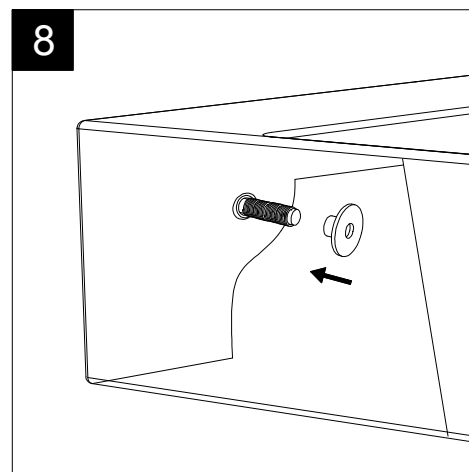

Guida all'installazione dei lavabi sospesi con kit viti di fissaggio (cod. ACS60)

Serie: ZENITH - LIKE - TOUCH - TIME - FLUT - OZ - BRIO - SQUARE - QUAD - FLY - DUNIA

*Installation guide for back to wall washbasins with fixing screws kit (cod. ACS60)*

*Series: ZENITH - LIKE - TOUCH - TIME - FLUT - OZ - BRIO - SQUARE - QUAD - FLY - DUNIA*

①

Guida all'installazione dei lavabi sospesi con kit viti di fissaggio (cod. ACS60)

Serie: ZENITH - LIKE - TOUCH - TIME - FLUT - OZ - BRIO - SQUARE - QUAD - FLY - DUNIA