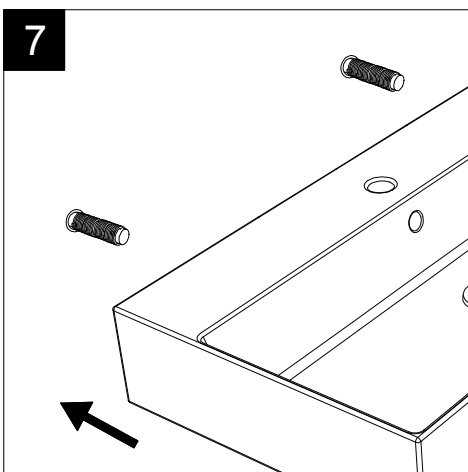

Guida all'installazione dei lavabi sospesi con kit viti di fissaggio (cod. ACS60)

Serie: ZENITH - LIKE - TOUCH - TIME - FLUT - OZ - BRIO - SQUARE - QUAD - FLY - DUNIA

*Installation guide for back to wall washbasins with fixing screws kit (cod. ACS60)*

*Series: ZENITH - LIKE - TOUCH - TIME - FLUT - OZ - BRIO - SQUARE - QUAD - FLY - DUNIA*

①

Guida all'installazione dei lavabi sospesi con kit viti di fissaggio (cod. ACS60)

Serie: ZENITH - LIKE - TOUCH - TIME - FLUT - OZ - BRIO - SQUARE - QUAD - FLY - DUNIA