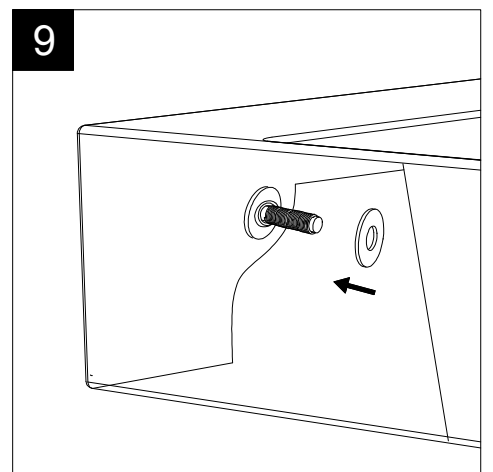

Guida all'installazione dei lavabi sospesi con kit viti di fissaggio (cod. ACS60)

Serie: ZENITH - LIKE - TOUCH - TIME - FLUT - OZ - BRIO - SQUARE - QUAD - FLY - DUNIA

*Installation guide for back to wall washbasins with fixing screws kit (cod. ACS60)*

*Series: ZENITH - LIKE - TOUCH - TIME - FLUT - OZ - BRIO - SQUARE - QUAD - FLY - DUNIA*

①

Guida all'installazione dei lavabi sospesi con kit viti di fissaggio (cod. ACS60)

Serie: ZENITH - LIKE - TOUCH - TIME - FLUT - OZ - BRIO - SQUARE - QUAD - FLY - DUNIA