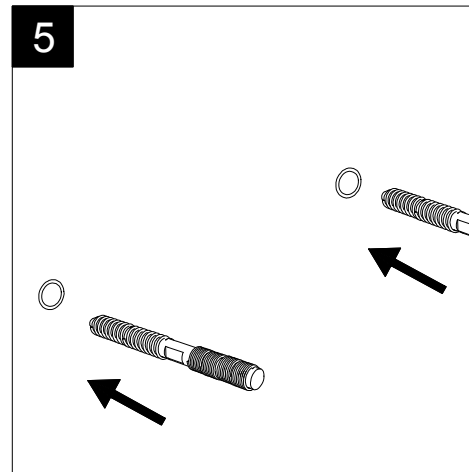

Guida all'installazione dei lavabi sospesi con kit viti di fissaggio (cod. ACS60)

Serie: ZENITH - LIKE - TOUCH - TIME - FLUT - OZ - BRIO - SQUARE - QUAD - FLY - DUNIA

*Installation guide for back to wall washbasins with fixing screws kit (cod. ACS60)*

*Series: ZENITH - LIKE - TOUCH - TIME - FLUT - OZ - BRIO - SQUARE - QUAD - FLY - DUNIA*

①

Guida all'installazione dei lavabi sospesi con kit viti di fissaggio (cod. ACS60)

Serie: ZENITH - LIKE - TOUCH - TIME - FLUT - OZ - BRIO - SQUARE - QUAD - FLY - DUNIA

*Installation guide for back to wall washbasins with fixing screws kit (cod. ACS60)*

*Series: ZENITH - LIKE - TOUCH - TIME - FLUT - OZ - BRIO - SQUARE - QUAD - FLY - DUNIA*

②