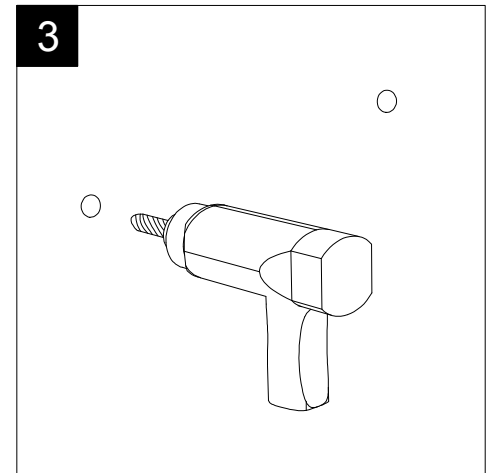

Guida all'installazione dei lavabi sospesi con kit viti di fissaggio (cod. ACS60)

Serie: ZENITH - LIKE - TOUCH - TIME - FLUT - OZ - BRIO - SQUARE - QUAD - FLY - DUNIA

*Installation guide for back to wall washbasins with fixing screws kit (cod. ACS60)*

*Series: ZENITH - LIKE - TOUCH - TIME - FLUT - OZ - BRIO - SQUARE - QUAD - FLY - DUNIA*

①

Guida all'installazione dei lavabi sospesi con kit viti di fissaggio (cod. ACS60)

Serie: ZENITH - LIKE - TOUCH - TIME - FLUT - OZ - BRIO - SQUARE - QUAD - FLY - DUNIA

*Installation guide for back to wall washbasins with fixing screws kit (cod. ACS60)*

*Series: ZENITH - LIKE - TOUCH - TIME - FLUT - OZ - BRIO - SQUARE - QUAD - FLY - DUNIA*

②