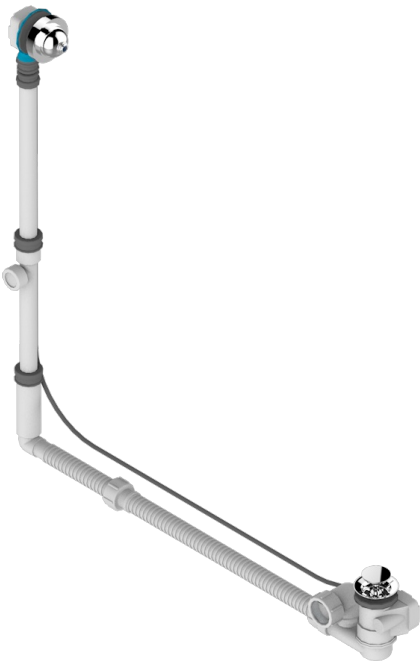

TROCADERO С ЛАЗУРИТОМ

U7B-302GM

THG[®]
PARIS

Перелив GEBERIT для ванны - европейская модель - большой размер регулируемая высота : от 165мм MAXI 580мм
регулируемая выступающая часть : от 110мм MAXI 700мм- выпуск \varnothing 40 мм с стильной ручкой

ХАРАКТЕРИСТИКИ

- Trocadéro с лазуритом
- Перелив GEBERIT для ванны - европейская модель - большой размер регулируемая высота : от 165мм MAXI 580мм
регулируемая выступающая часть : от 110мм MAXI 700мм-
выпуск \varnothing 40 мм с стильной ручкой

Никель - B01
Покрытие PVD бронза - F33
Покрытие PVD золотистый цвет - H52
Покрытие PVD латунь - H49
Покрытие PVD матовая бронза - F34
Покрытие PVD матовая латунь - H50

Покрытие PVD матовый золотистый - H53
Покрытие PVD матовый никель - H56
Покрытие PVD никель - H55
Розовое золото - F27
Сатинированное золото - F03
Сатинированный хром - C03