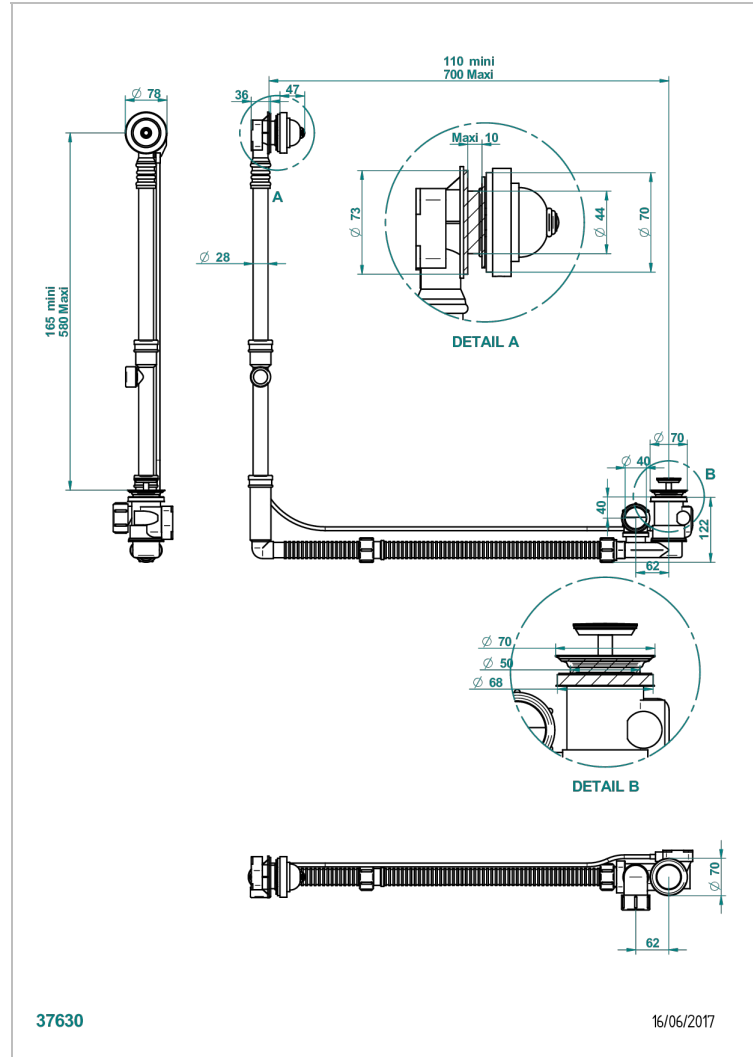

TROCADERO С ЛАЗУРИТОМ

U7B-302GM

THG[®]
PARIS

Перелив GEBERIT для ванны - европейская модель - большой размер регулируемая высота : от 165мм MAXI 580мм
регулируемая выступающая часть : от 110мм MAXI 700мм- выпуск \varnothing 40 мм с стильной ручкой

ХАРАКТЕРИСТИКИ

- Trocadéro с лазуритом
- Перелив GEBERIT для ванны - европейская модель - большой размер регулируемая высота : от 165мм MAXI 580мм
регулируемая выступающая часть : от 110мм MAXI 700мм-
выпуск \varnothing 40 мм с стильной ручкой