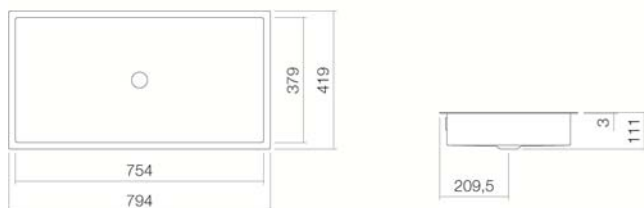

Medidas
Material

754 x 379 x 100 mm
Acero vitrificado

Peso neto

13,2 kg

Montaje

para el encastrado bajo encimera

Accesorios

Sifón SI.2, Sifón SI.3, Válvula tapón de desagüe VT.1

Indicaciones acerca de la grifería

Zona de impacto recomendada aprox. 90 – 135 mm desde el borde del lavabo.

Con grifería de salida vertical (ángulo de impacto 90°) y aireador incorporado, el agua cae de forma óptima sobre orificio de desagüe.

Especificación de texto

Lavabo bajo encimera, rectangular, molde 754 x 379 mm, profundidad 111 mm, vitrificado en el interior y en el exterior, blanco, sin orificio para grifería, con rebosadero, incluye dispositivo de rebosadero