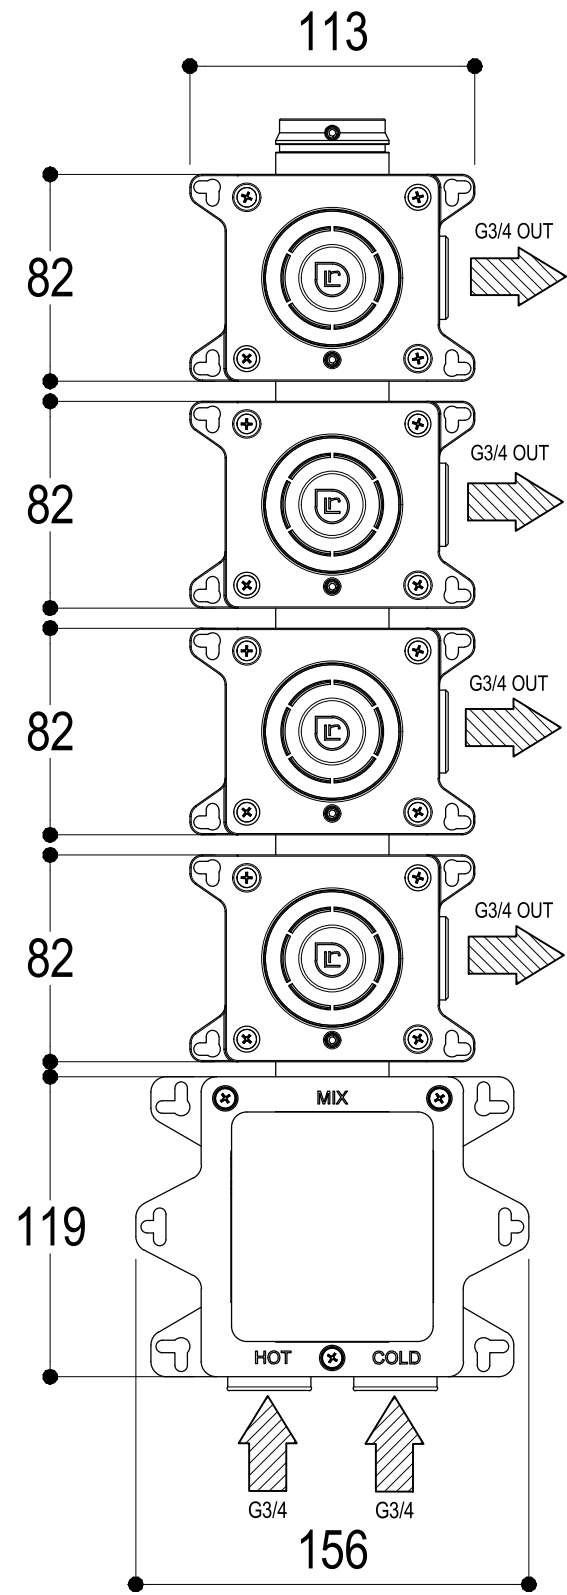

# SCHEDA TECNICA / TECHNICAL DATA

RUBINETTERIE RITMONIO S.R.L. si riserva tutti i diritti connessi con il presente documento e con l'oggetto o la materia ivi rappresentati con divieto di riprodurlo, utilizzarlo o renderlo accessibile a terzi in assenza di previa autorizzazione. Disegno CAD non modificabile a mano

**Ritmonio**  
Living a quality experience.  
13019 VARALLO - (VC) - ITALY

SERIE TAORMINA	CODICE PR35HH201	DATA EMISSIONE 08/10/18
DENOMINAZIONE Mix termostatico ad incasso con deviazione 4 vie Built-in thermostatic mixer with 4 ways diverter		REVISIONE /