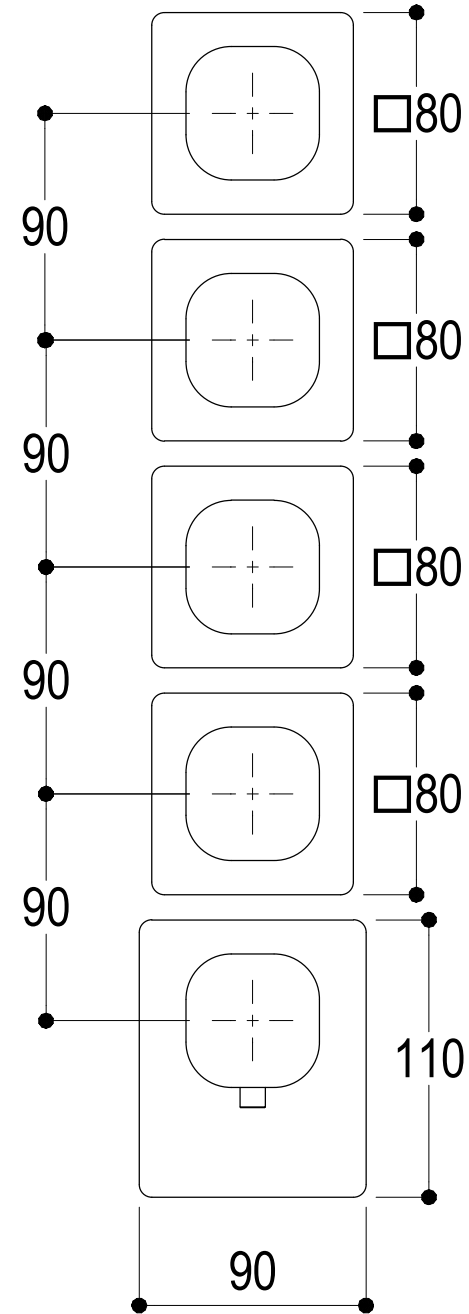

# SCHEDA TECNICA / TECHNICAL DATA

RUBINETTERIE RITMONIO S.R.L. si riserva tutti i diritti connessi con il presente documento e con l'oggetto o la materia ivi rappresentati con divieto di riprodurlo, utilizzarlo o renderlo accessibile a terzi in assenza di previa autorizzazione. Disegno CAD non modificabile a mano

**Ritmonio**  
Living a quality experience.  
13019 VARALLO - (VC) - ITALY

SERIE TAORMINA	CODICE PR35HH201	DATA EMISSIONE 08/10/18
DENOMINAZIONE Mix termostatico ad incasso con deviazione 4 vie Built-in thermostatic mixer with 4 ways diverter		REVISIONE /