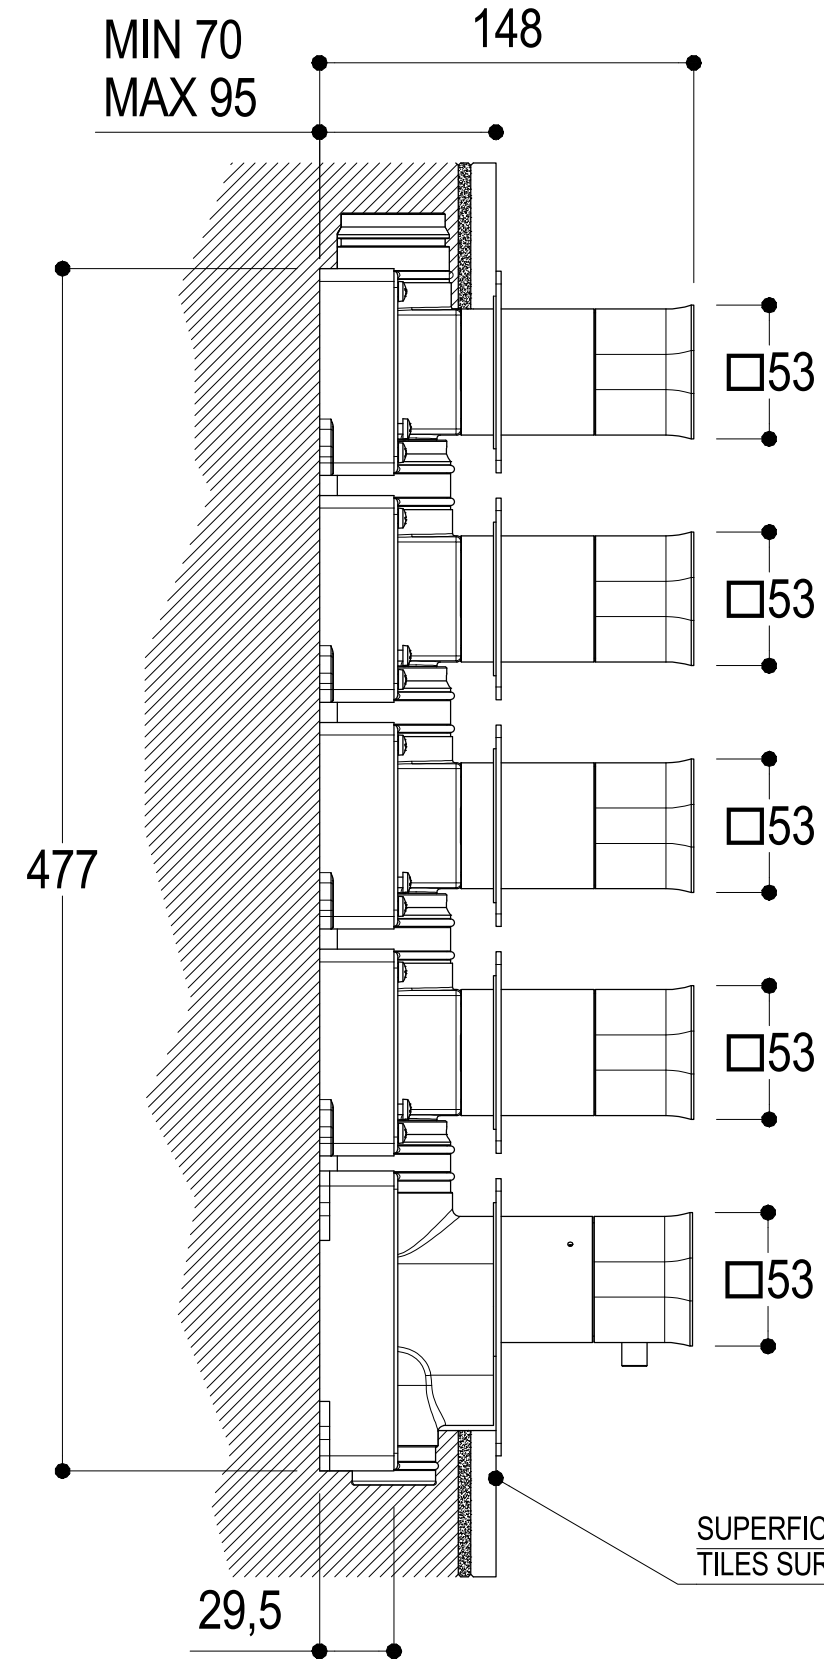

# SCHEDA TECNICA / TECHNICAL DATA

RUBINETTERIE RITMONIO S.R.L. si riserva tutti i diritti connessi con il presente documento e con l'oggetto o la materia ivi rappresentati con divieto di riprodurlo, utilizzarlo o renderlo accessibile a terzi in assenza di previa autorizzazione. Disegno CAD non modificabile a mano

**Ritmonio**  
Living a quality experience.  
13019 VARALLO - (VC) - ITALY

SERIE TAORMINA	CODICE PR35HH201	DATA EMISSIONE 08/10/18
DENOMINAZIONE Mix termostatico ad incasso con deviazione 4 vie Built-in thermostatic mixer with 4 ways diverter		REVISIONE /