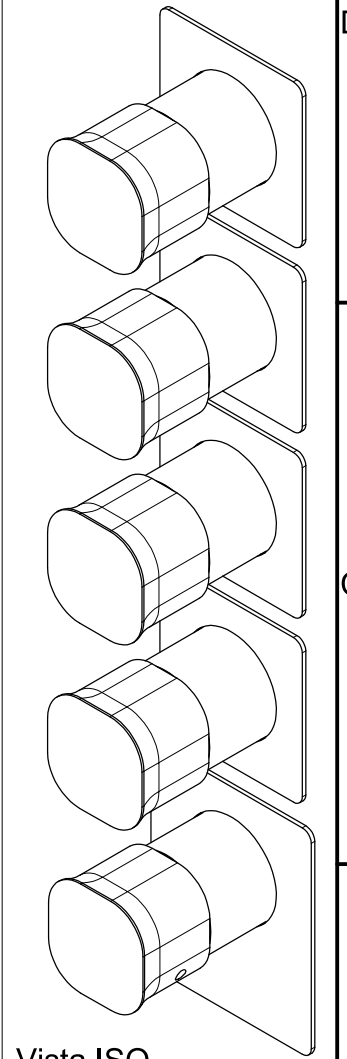

# SCHEDA TECNICA / TECHNICAL DATA

RUBINETTERIE RITMONIO S.R.L. si riserva tutti i diritti connessi con il presente documento e con l'oggetto o la materia ivi rappresentati con divieto di riprodurlo, utilizzarlo o renderlo accessibile a terzi in assenza di previa autorizzazione. Disegno CAD non modificabile a mano

**Ritmonio**  
Living a quality experience.  
13019 VARALLO - (VC) - ITALY

SERIE TAORMINA	CODICE PR35HH201	DATA EMISSIONE 08/10/18
DENOMINAZIONE Mix termostatico ad incasso con deviazione 4 vie Built-in thermostatic mixer with 4 ways diverter		REVISIONE /