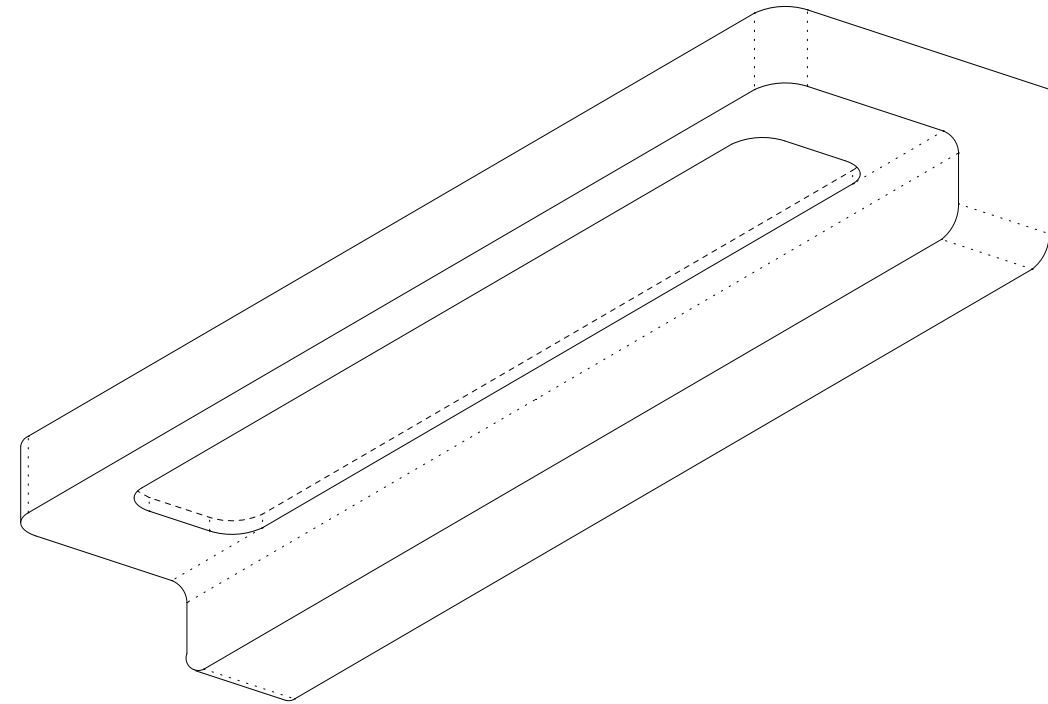

FORM 34
LED

Wandleuchte
Wall light

M 1 : 2

34 . 5 . 9cm

Chrom
Chrome

Weiß matt
White matt

5
30
40
15

Untersicht
Bottom view

30
60
90

Frontansicht
Front view

27.5
22.5
50

4
26
60

Draufsicht
Top view

Seitenansicht
Side view

90