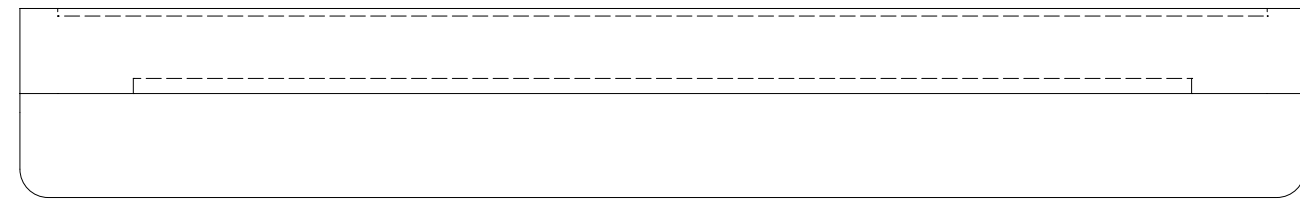

FORM 34
LED

Wandleuchte
Wall light

M 1 : 2

34 . 5 . 9cm

Chrom
Chrome

Weiß matt
White matt

5
30
40
15

Untersicht
Bottom view

30
60
90

Frontansicht
Front view

27.5
22.5
50

4
26
60

Draufsicht
Top view

Seitenansicht
Side view

90