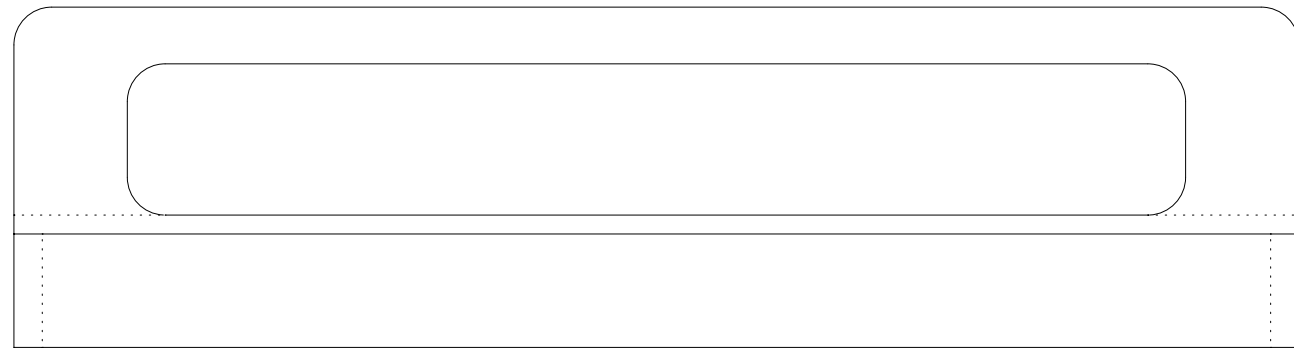

FORM 34
LED

Wandleuchte
Wall light

M 1 : 2

34 . 5 . 9cm

Chrom
Chrome

Weiß matt
White matt

5
30
40
15

Untersicht
Bottom view

30
60
90

Frontansicht
Front view

27.5
22.5
50

4
26
60

Draufsicht
Top view

Seitenansicht
Side view

90