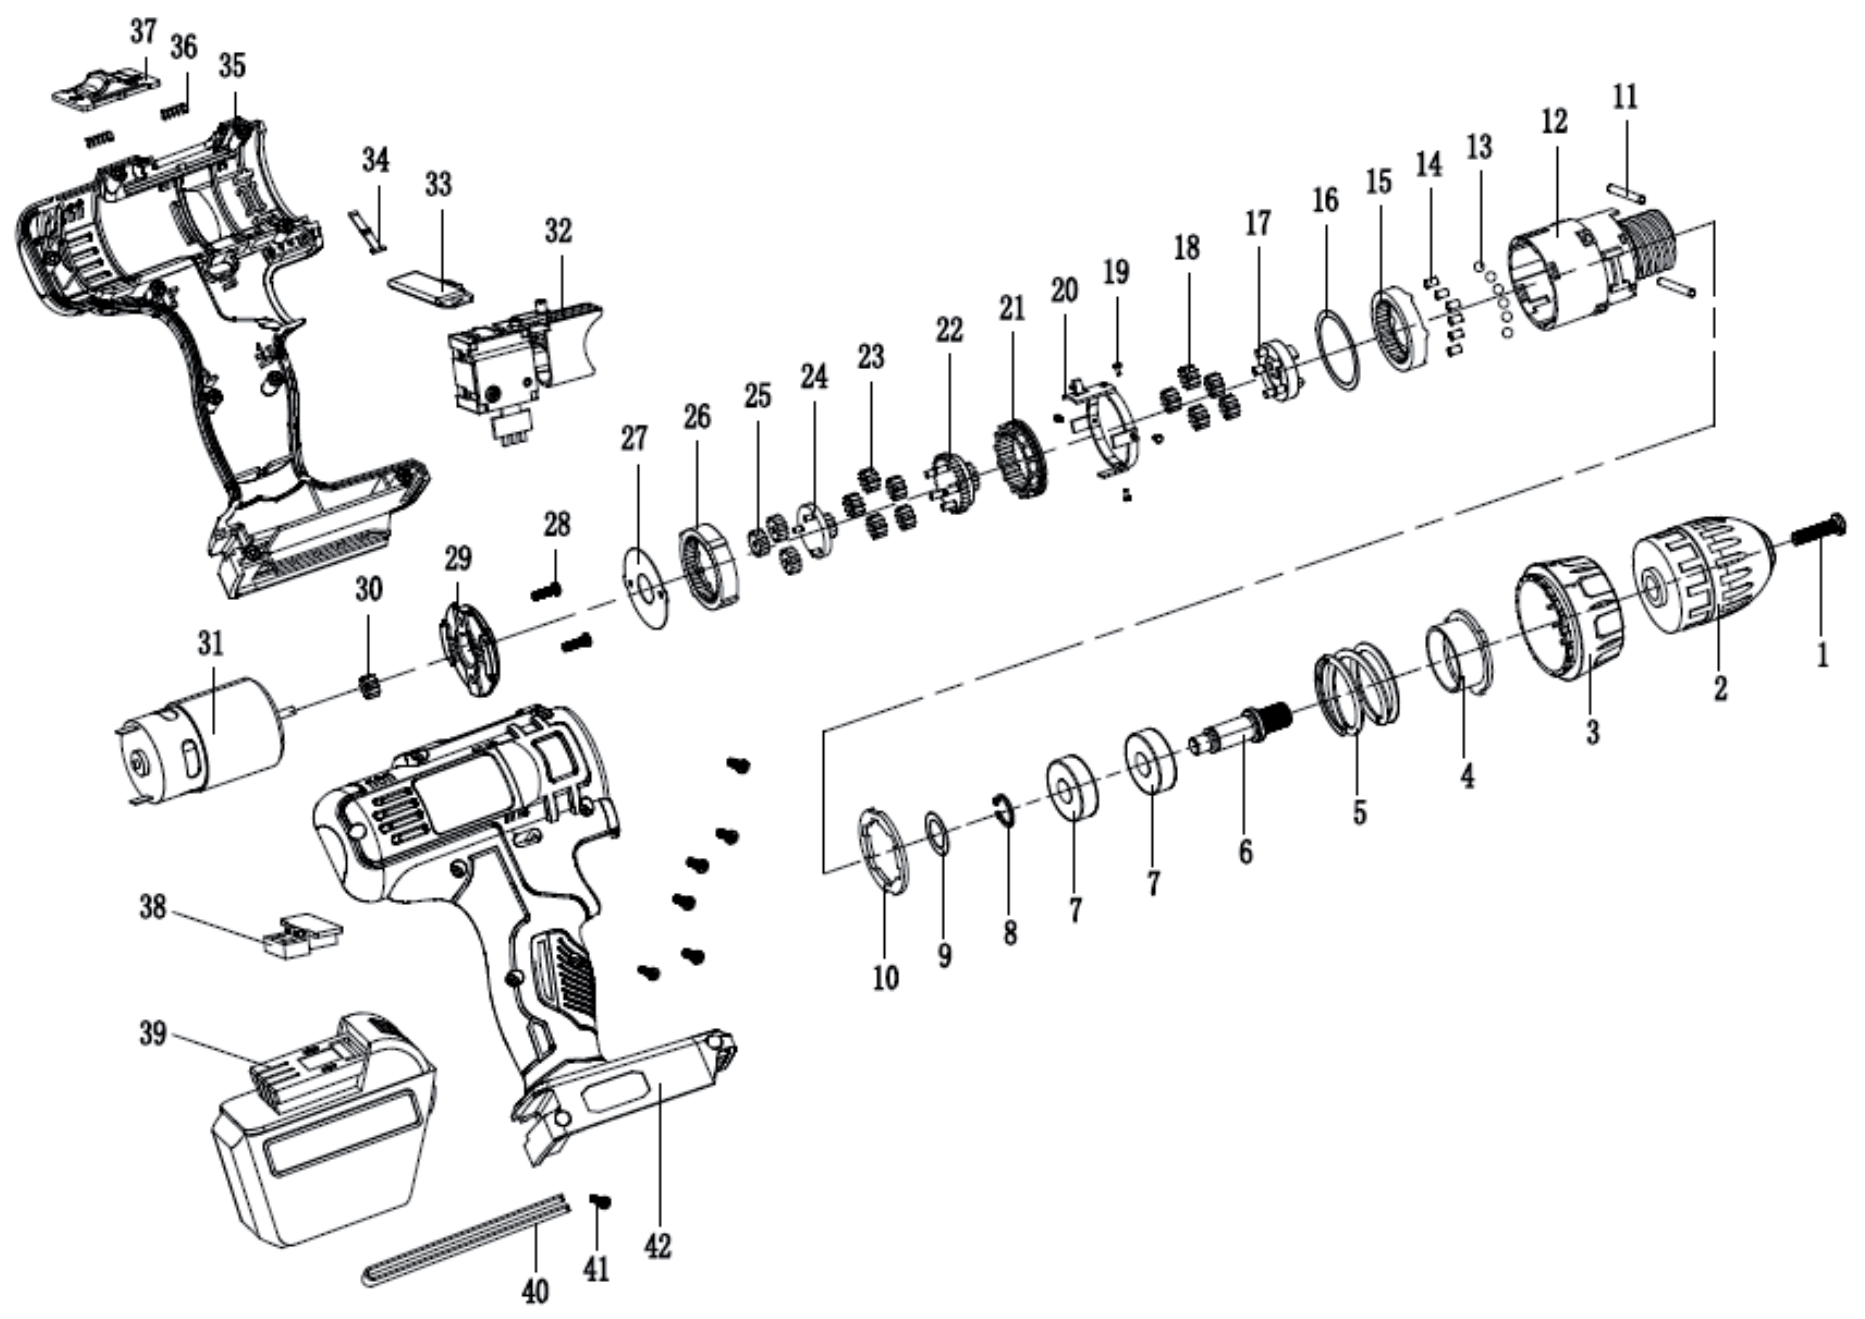

Дрель аккумуляторная
«Калибр ДА-12; ДА-16; ДА-20»

Дрель аккумуляторная «Калибр ДА-12; ДА-16; ДА-20»

Поз.	Наименование	Артикул	
1	Винт левый	У01217	
2	Безключевой патрон 0,8-10мм M12*1,25	131322	
3	Кольцо регулятора усилия	У06485	
04...29	Редуктор в сборе (двухскор.) L=80мм, Ø40мм, M10	У06422h	
4	Гайка редуктора		
5	Пружина		
6	Шпиндель		
7	Подшипник		
8	Кольцо запорное пружинное		
9	Шайба		
10	Шайба опорная фигурная		
11	Палец		
12	Корпус редуктора		
13	Шарик		
14	Палец стопорный		
15	Колесо зубчатое большое трещётка		
16	Шайба регулировочная		
17	Водило 3 ст.		
18	Сателлит 3 ст.		
19	Палец стопорный		
20	Поводок переключения скоростей		
21	Колесо зубчатое переключения скоростей		
22	Водило 2 ст.		
23	Сателлит 2 ст.		
24	Водило 1 ст.		
25	Сателлит 1 ст.		
26	Колесо зубчатое малое		
27	Шайба разделительная		
28	Винт		
29	Крышка редуктора		
30	Шестерня (Z=12 Ø3*8,5; h=5,5) двигателя		У05866
31	Двигатель (12В; щёт.; h=17мм, 2 паза, Овала=3мм)		У01948п
31	Двигатель (16В; щёт.; h=17мм, 2 паза, Овала=3мм)	У01949п	
31	Двигатель (20В; щёт.; h=17мм, 2 паза, Овала=3мм)	У01950п	
32	Выключатель FA2-16/1WEK (16А) (короткий рев., провода, кл. мал.2 платы)	У06486	
33	Кнопка реверса	У06489	
34	Пружина кнопки	У05885	
35+42	Корпус в сборе (левая+правая часть)	У06487	
36	Пружина	У06491	
37	Кнопка переключения скоростей	У06484	
38	Зажим аккумулятора	У06492	
39	Акк.батарея Li-Ion д/дрели Калибр ДА-12 (12В, 2 Ач)	101219	
39	Акк.батарея Li-Ion д/дрели Калибр ДА-16 (16В, 2 Ач)	101220	
39	Акк.батарея Li-Ion д/дрели Калибр ДА-20 (20В, 2 Ач)	101221	
б/н	Зарядное устройство для Li-Ion акк. батарей "Калибр ДА-12 (12В, 2Ач)	101254	
б/н	Зарядное устройство для Li-Ion акк. батарей "Калибр ДА-16 (16В, 2Ач)	101255	
б/н	Зарядное устройство для Li-Ion акк. батарей "Калибр ДА-20 (20В, 2Ач)	101256	
40	Темляк	У06493	
41	Винт	У06494	
35+42	Корпус в сборе (левая+правая часть)	У06487	