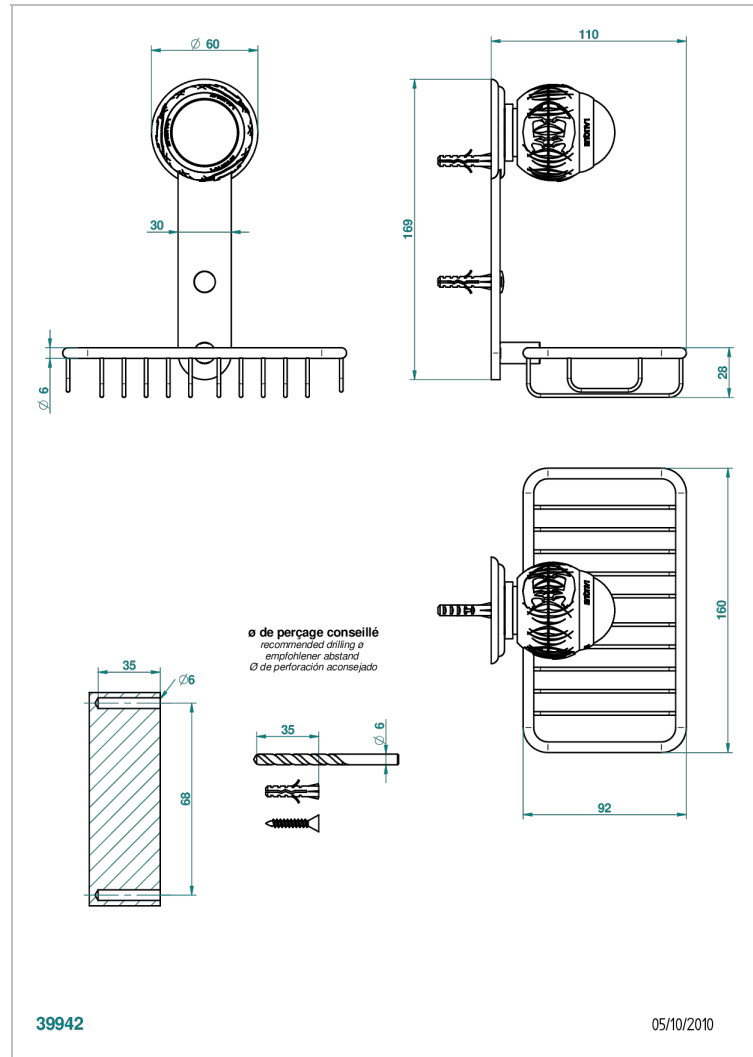

PANTHERE С ЧЕРНЫМ ХРУСТАЛЕМ

A2K-620

Мыльница-сетка с фланцем 160 x 95 мм

THG[®]
PARIS

ХАРАКТЕРИСТИКИ

- Panthere с чёрным хрусталём
- Мыльница-сетка с фланцем 160 x 95 мм

ДОСТУПНЫЕ ВАРИАНТЫ ПОКРЫТИЙ

Blush PVD - H62
Graphite PVD - H64
Matt Umber PVD - H67
Matt blush PVD - H60
Matt graphite PVD - H65
Umber PVD - H66

Аранья (чёрный никель) - D24
Бронза - D01
Золото - F01
Матовая красная старинная медь - H07
Матовое золото - F07
Матовое светлое золото - F31

Матовый никель - C01
Матовый хром - C02
Никель - B01
Покрытие PVD бронза - F33
Покрытие PVD золотистый цвет - H52
Покрытие PVD латунь - H49