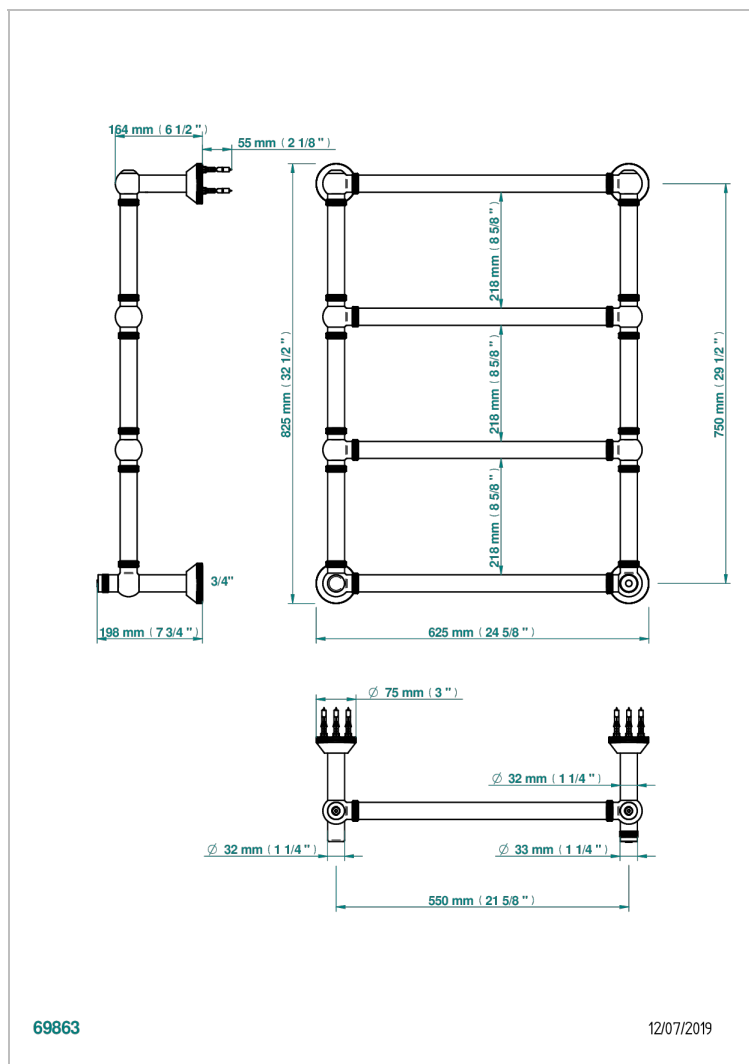

SECHE-SERVIETTES TRADITIONNEL

B6A-TWK4H

THG
PARIS

Полотенцесушитель Традиционный рифленый, 4 перекладины, 623 мм x 823 мм, водяной, нейтральная крестовая рукоятка

ХАРАКТЕРИСТИКИ

- Sèche-serviettes Traditionnel
- Полотенцесушитель Традиционный рифленый, 4 перекладины, 623 мм x 823 мм, водяной, нейтральная крестовая рукоятка

ТЕХНИЧЕСКИЕ ХАРАКТЕРИСТИКИ

- Pression : 0,5 bars < P < 3 bars (recommandée)
- Pressure : 7.25 psi < P < 43.5 psi (advised)
- Température eau maximale conseillée : 60°C
- Maximum water temperature advised: 140°F
- Hauteur minimale au sol (maximum height from the ground) : 60 cm (24")
- Puissance / Power : 86W à Delta T 30