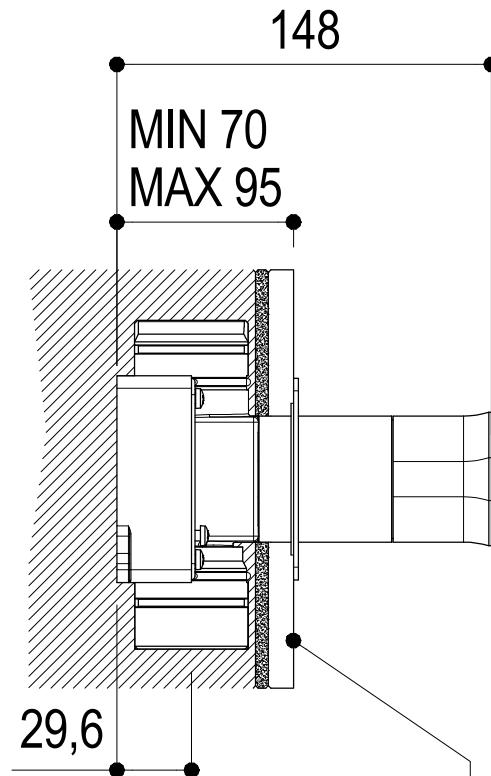

# SCHEDA TECNICA / TECHNICAL DATA

RUBINETTERIE RITMONIO S.R.L. si riserva tutti i diritti connessi con il presente documento e con l'oggetto o la materia ivi rappresentati con divieto di riprodurlo, utilizzarlo o renderlo accessibile a terzi in assenza di previa autorizzazione. Disegno CAD non modificabile a mano

Vista ISO

SUPERFICIE DELLE PIASTRELLE  
TILES SURFACE

**Ritmonio**  
Living a quality experience.  
13019 VARALLO - (VC) - ITALY

SERIE TAORMINA

CODICE PR35JA201

DATA EMISSIONE 08/10/18

DENOMINAZIONE Rubinetto d'arresto ad incasso  
Built-in stop valve