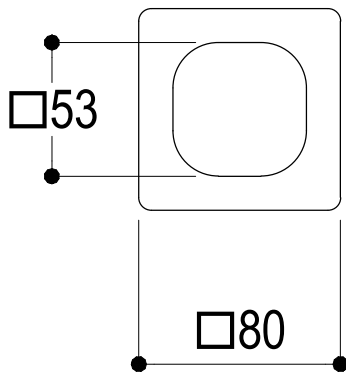

# SCHEDA TECNICA / TECHNICAL DATA

RUBINETTERIE RITMONIO S.R.L. si riserva tutti i diritti connessi con il presente documento e con l'oggetto o la materia ivi rappresentati con divieto di riprodurlo, utilizzarlo o renderlo accessibile a terzi in assenza di previa autorizzazione. Disegno CAD non modificabile a mano

Vista ISO

SUPERFICIE DELLE PIASTRELLE  
TILES SURFACE

**Ritmonio**  
Living a quality experience.  
13019 VARALLO - (VC) - ITALY

SERIE TAORMINA

CODICE PR35JA201

DATA EMISSIONE 08/10/18

DENOMINAZIONE Rubinetto d'arresto ad incasso  
Built-in stop valve