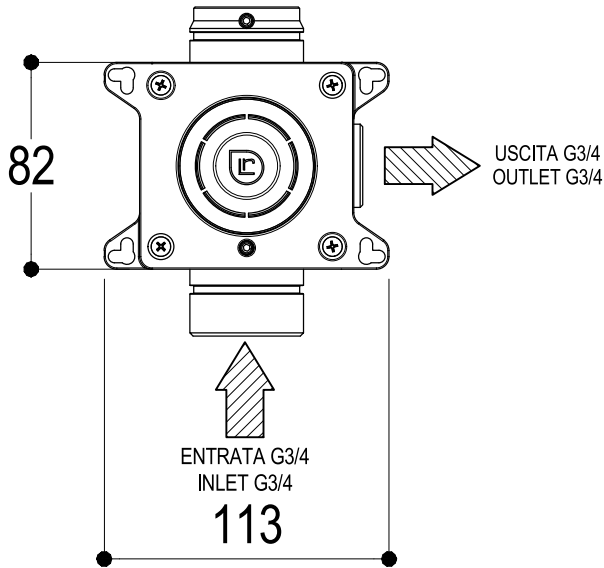

Vista ISO

SUPERFICIE DELLE PIASTRELLE  
TILES SURFACE

**Ritmonio**  
Living a quality experience.  
13019 VARALLO - (VC) - ITALY

SERIE TAORMINA

CODICE PR35JA201

DATA EMISSIONE 08/10/18

DENOMINAZIONE Rubinetto d'arresto ad incasso  
Built-in stop valve