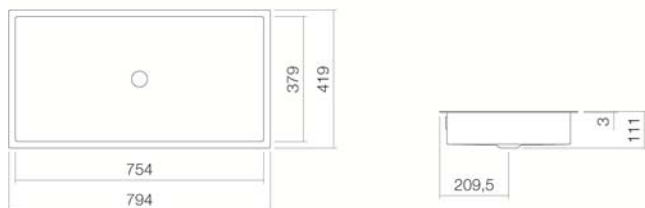

Blanco, superficie antibacteriana (XXXX XXX 401)

Variante especial

sin orificio para grifería, con rebosadero
sin rebosadero, colores especiales y mate

Medidas

754 x 379 x 100 mm

Material

Acero vitrificado

Peso neto

13,2 kg

Montaje

para el encastrado bajo encimera

Accesorios

Sifón SI.2, Sifón SI.3, Válvula tapón de desagüe VT.1

Indicaciones acerca de la grifería

Zona de impacto recomendada aprox. 90 – 135 mm desde el
borde del lavabo.

Con grifería de salida vertical (ángulo de impacto 90°) y aireador incorporado, el agua cae de forma óptima sobre orificio de desagüe.

Especificación de texto

Lavabo bajo encimera en encimeras recubiertas de HPL, rectangular, molde 754 x 379 mm, profundidad 111 mm, vitrificado en el interior y en el exterior, blanco, sin orificio para grifería, con rebosadero, incluye dispositivo de rebosadero