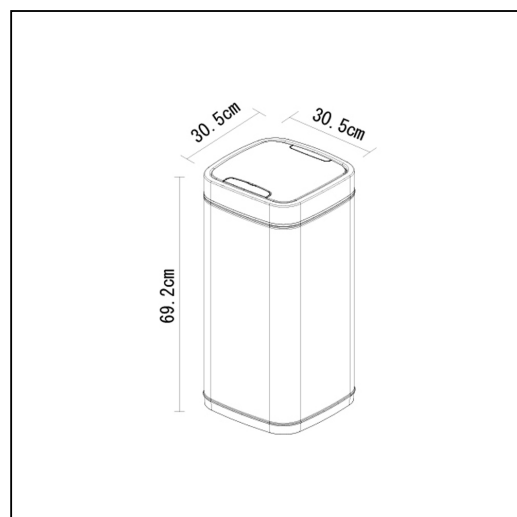

Kosz automatyczny SENSOR, bezdotykowy, kwadratowy, stal matowa, 35 l

symbol: KIM504

- wykonany z wysokiej jakości stali o podwyższonej odporności na odkształcenia oraz najwyższej jakości tworzywa sztucznego
- dodatkowo wzmocniony wewnętrzny obręcz z tworzywa sztucznego oraz pełnym, zamkniętym dnem
- powierzchnia kosza zabezpieczona przed pozostawianiem odcisków palców
- kłapa kosza otwierana bezdotykowo, czujnikiem zbliżeniowym, zamykana automatycznie, czas do zamknięcia pokazany na wskaźniku diodowym
- inteligentny, trwały, sterowany elektronicznie mechanizm unoszenia pokrywy z systemem powolnego, cichego zamykania
- możliwość otwarcia pokrywy na stałe - przyciskiem OPEN, zamknięcie przyciskiem CLOSE
- zasilanie elektryczne z 4 baterii R6 umieszczonych w pokrywie kosza (baterie nie są załączone)
- pokrywa z chowanym zaczepem, pozwalającym zawiesić ją na brzegu kosza, co pozwala na wygodny serwis - czyszczenie, wymianę worka
- wyjmowane wewnętrzne wiadro z uchwytami, wykonane z najwyższej jakości tworzywa sztucznego
- wiadro z systemem mocowania worka ukrywającym jego nadmiar - kosz zawsze wygląda schludnie i estetycznie
- uchwyt do wygodnego przenoszenia kosza
- spód zabezpieczony przed zarysowaniem podłogi

Parametry

wysoko	69,2 cm
szeroko	30,5 cm
głęboko	30,5 cm
zasilanie	4 baterie R6

Zobacz na filmie - kliknij