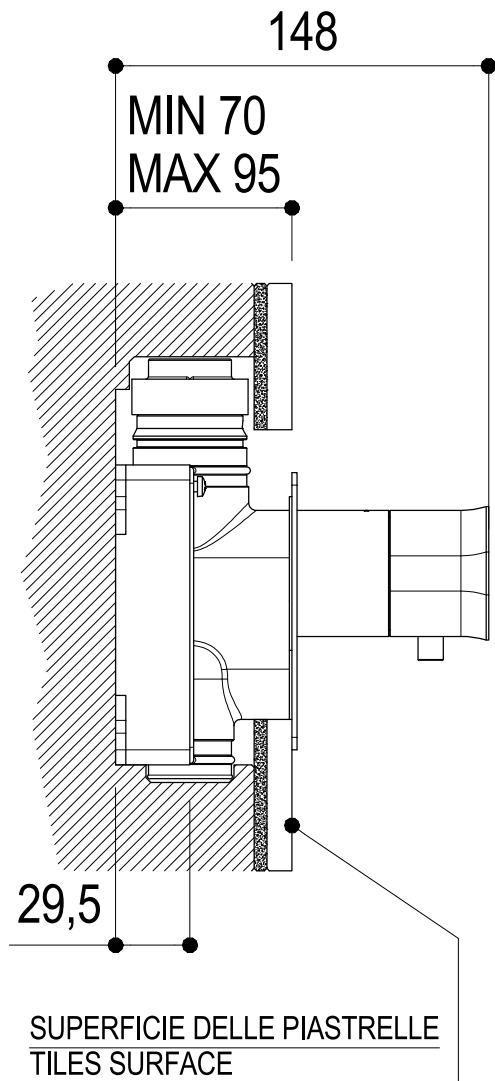

SCHEDA TECNICA / TECHNICAL DATA

RUBINETTERIE RITMONIO S.R.L. si riserva tutti i diritti connessi con il presente documento e con l'oggetto o la materia ivi rappresentati con divieto di riprodurlo, utilizzarlo o renderlo accessibile a terzi in assenza di previa autorizzazione. Disegno CAD non modificabile a mano

RUBINETTERIE RITMONIO S.R.L. will claim all rights related to the present document and with the object or subject represented therein with the prohibition of reproduction, use or disclosure to third parties without previous permission. The Cad plan is not alterable by hand

Ritmonio
Living a quality experience.
13019 VARALLO - (VC) - ITALY

SERIE TAORMINA

CODICE PR35HB 101

DATA EMISSIONE 08/10/18

DENOMINAZIONE Miscelatore termostatico ad incasso
Built-in thermostatic mixer

REVISIONE /
/