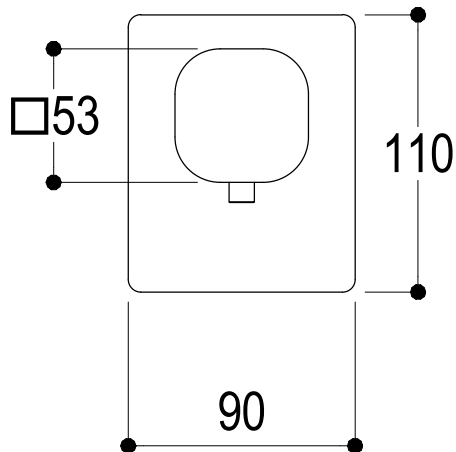

SCHEDA TECNICA / TECHNICAL DATA

RUBINETTERIE RITMONIO S.R.L. si riserva tutti i diritti connessi con il presente documento e con l'oggetto o la materia ivi rappresentati con divieto di riprodurlo, utilizzarlo o renderlo accessibile a terzi in assenza di previa autorizzazione. Disegno CAD non modificabile a mano

RUBINETTERIE RITMONIO S.R.L. will claim all rights related to the present document and with the object or subject represented therein with the prohibition of reproduction, use or disclosure to third parties without previous permission. The Cad plan is not alterable by hand

Ritmonio
Living a quality experience.
13019 VARALLO - (VC) - ITALY

SERIE TAORMINA

CODICE PR35HB 101

DATA EMISSIONE 08/10/18

DENOMINAZIONE Miscelatore termostatico ad incasso
Built-in thermostatic mixer

REVISIONE /
/