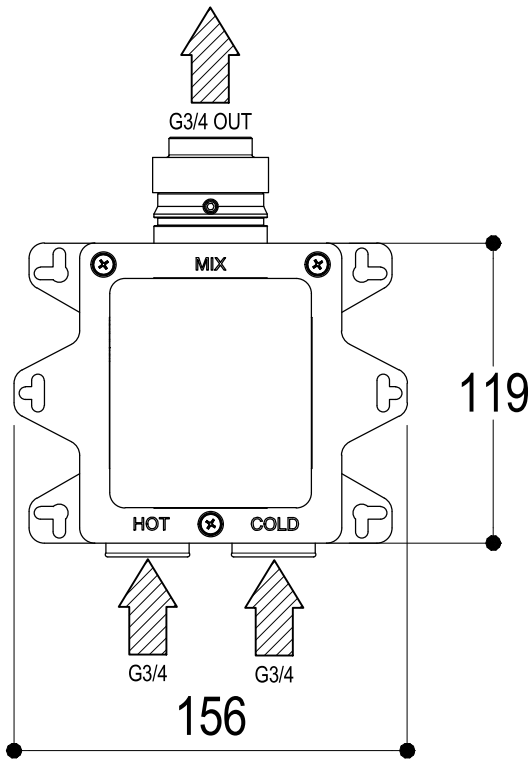

SCHEDA TECNICA / TECHNICAL DATA

RUBINETTERIE RITMONIO S.R.L. si riserva tutti i diritti connessi con il presente documento e con l'oggetto o la materia ivi rappresentati con divieto di riprodurlo, utilizzarlo o renderlo accessibile a terzi in assenza di previa autorizzazione. Disegno CAD non modificabile a mano

Ritmonio
Living a quality experience.
13019 VARALLO - (VC) - ITALY

SERIE TAORMINA

CODICE PR35HB 101

DATA EMISSIONE 08/10/18

DENOMINAZIONE Miscelatore termostatico ad incasso
Built-in thermostatic mixer

REVISIONE /
/