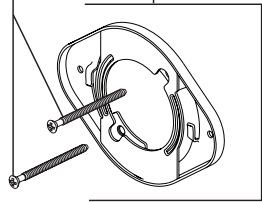

Models/Modelos/Modèles

T17248▲

Series/Series/Seria

BOWERY™

52668▲
Showerhead
Cabeza de Rogadora
Pomme de Douche

RP40593▲
Shower Arm
Brazo de la Rogadora
Tuyau de Pomme de Douche

RP6025▲
Shower Flange
Pestaña de la Rogadora
Collerette

RP49090▲
Escutcheon Screws
Atornillos de Franja
Vis de Finition
RP12630▲
For Longer Screws
Para Tornillos Más Grandes
Pour Vis Plus Longues

RP46463▲
Cartridge Assembly
Cartucho
Cartouche

RP23336▲
O-Ring
Anillo "O"
Joint Torique

RP50879▲
Trim Sleeve
Manga de Franja
Manchon de Finition

RP100949▲
Bracket & Screws
Abrazadera y Tornillos
Support et Vis

RP100725▲
Escutcheon & Gasket
Roseta y Empaque
Rosace avec Orifice et Joint

RP5419▲
Set Screw
Tornillo de Ajuste
Vis de Calage

RP46073▲
Adapter Assembly
Adaptador
Adaptateur

RP78724▲
Temperature Knob & Screw
Perilla de la Temperatura y
Tornillo Poigné de Vis de
Température
NOTE: DO NOT overtighten
screw. NOTA: NO apriete
demasiado el tornillo.
NOTE: NE serrez PAS trop la vis.