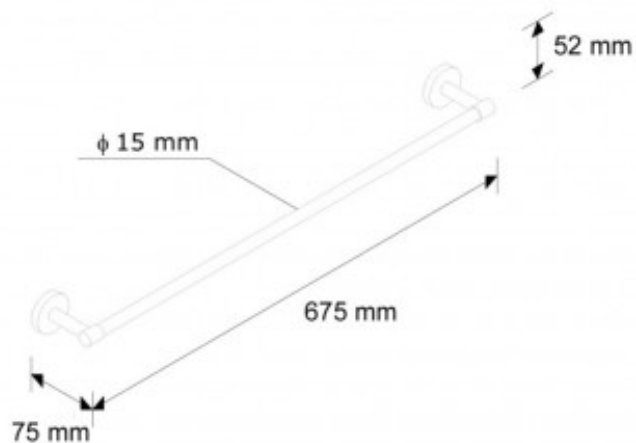

**ПОЛОТЕНЦЕДЕРЖАТЕЛЬ MERIDA
HOTEL, ДЛИНА 600 ММ**

Артикул: МНW01

ОПИСАНИЕ

ТЕХНИЧЕСКИЕ ПАРАМЕТРЫ