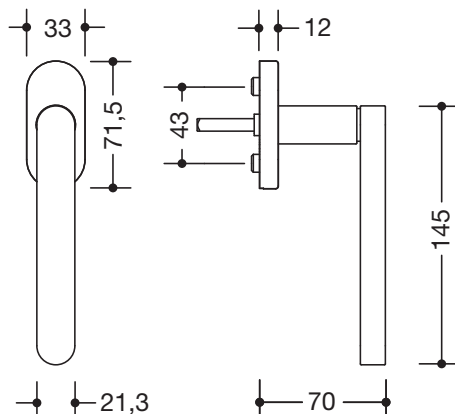

### Fenstergriff 270XPG.1

Modell 271X in L-Form aus Edelstahl (1.4301), Schwarz tiefmatt pulverbeschichtet, Ansatz-Durchmesser 21,3 mm, Länge 145 mm, mit 90 Grad-Rastpunkten und 7 mm Vierkantstift, Länge 30 mm vorstehend (andere Längen und 45 Grad-Rastung möglich). Vormontiert auf Ovalrosette 71,5 x 33 mm, mit Stützapfen Durchmesser 10 mm, verdeckte Verschraubung, Schraublochabstand 43 mm, Abdeckkappe aus Edelstahl (1.4301), Schwarz tiefmatt pulverbeschichtet, Wandstärke 1,5 mm. Lieferung ohne Befestigungsschrauben.

#### Abmessungen in mm

Oberfläche

DC

Alternative Oberfläche

XA

Technische Änderungen vorbehalten, 22.10.2021

HEWI Heinrich Wilke GmbH  
Postfach 1260  
D-34442 Bad Arolsen

Telefon: +49 5691 82-0  
Telefax: +49 5691 82-319