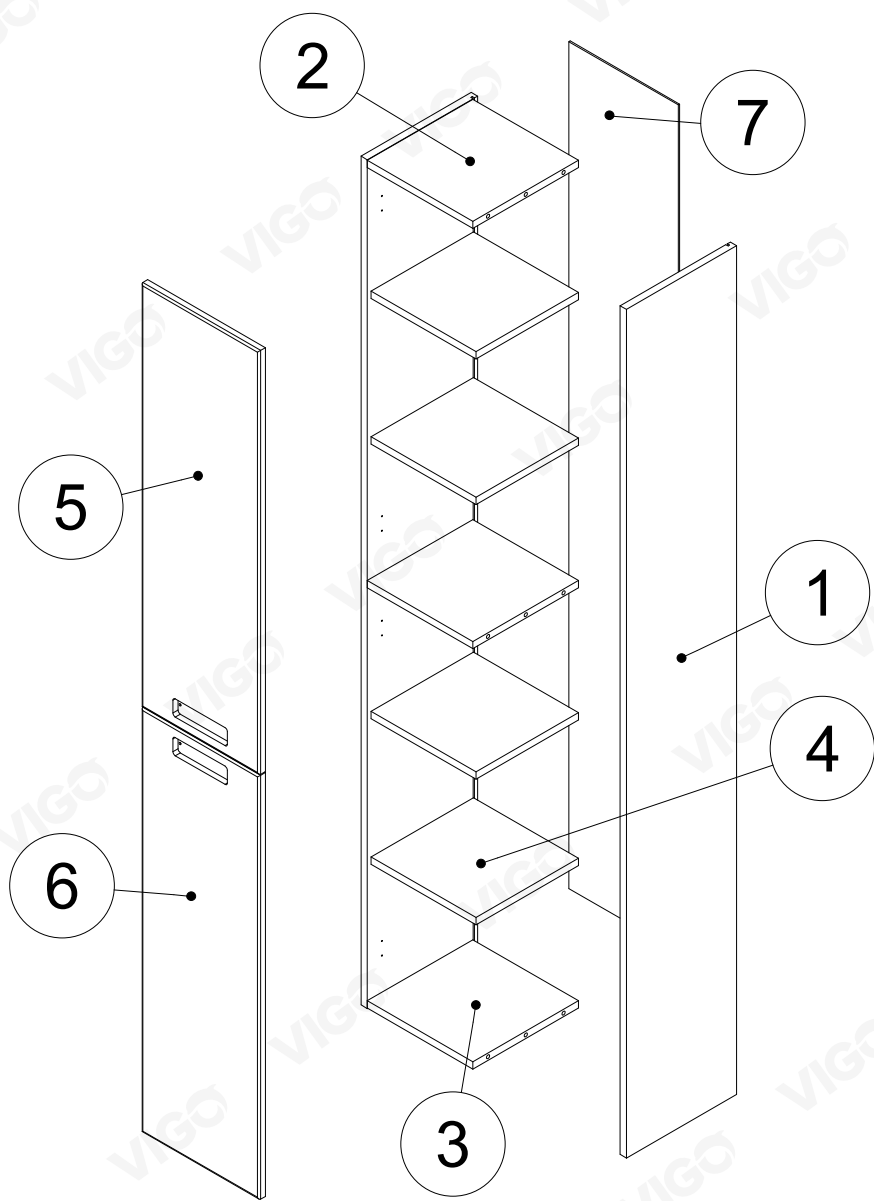

# Инструкция по сборке пенала Milk 300

**Milk 300 корпусын құрастыру  
бойынша нұсқаулық**

**Инструкцыя па зборцы пенала Milk 300**

- 1 - 1866x280 (X2)
- 2 - 268x268
- 3 - 268x268 (X2)
- 4 - 266x260 (X4)
- 5 - 932x299
- 6 - 932x299
- 7 - 1862x278