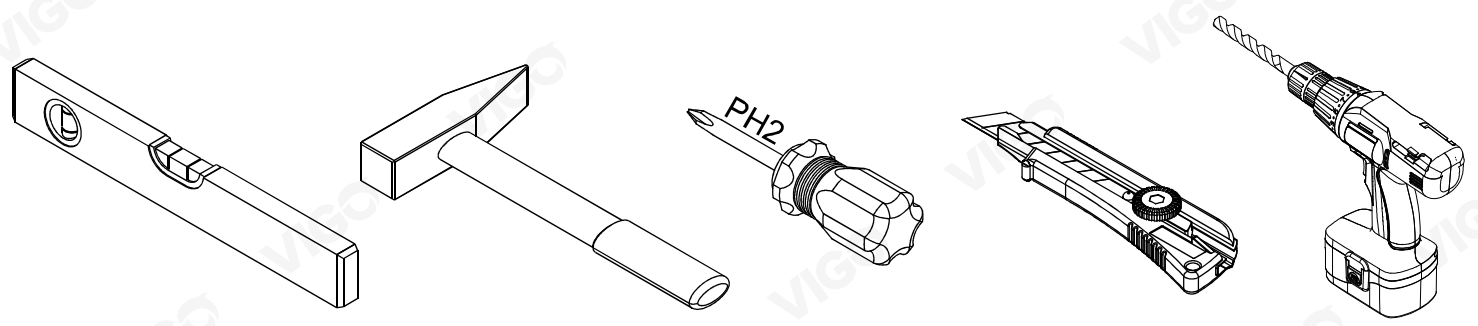

# Инструкция по сборке пенала Milk 300

**Milk 300 корпусын құрастыру  
бойынша нұсқаулық**

**Инструкцыя па зборцы пенала Milk 300**

- 1 - 1866x280 (X2)
- 2 - 268x268
- 3 - 268x268 (X2)
- 4 - 266x260 (X4)
- 5 - 932x299
- 6 - 932x299
- 7 - 1862x278