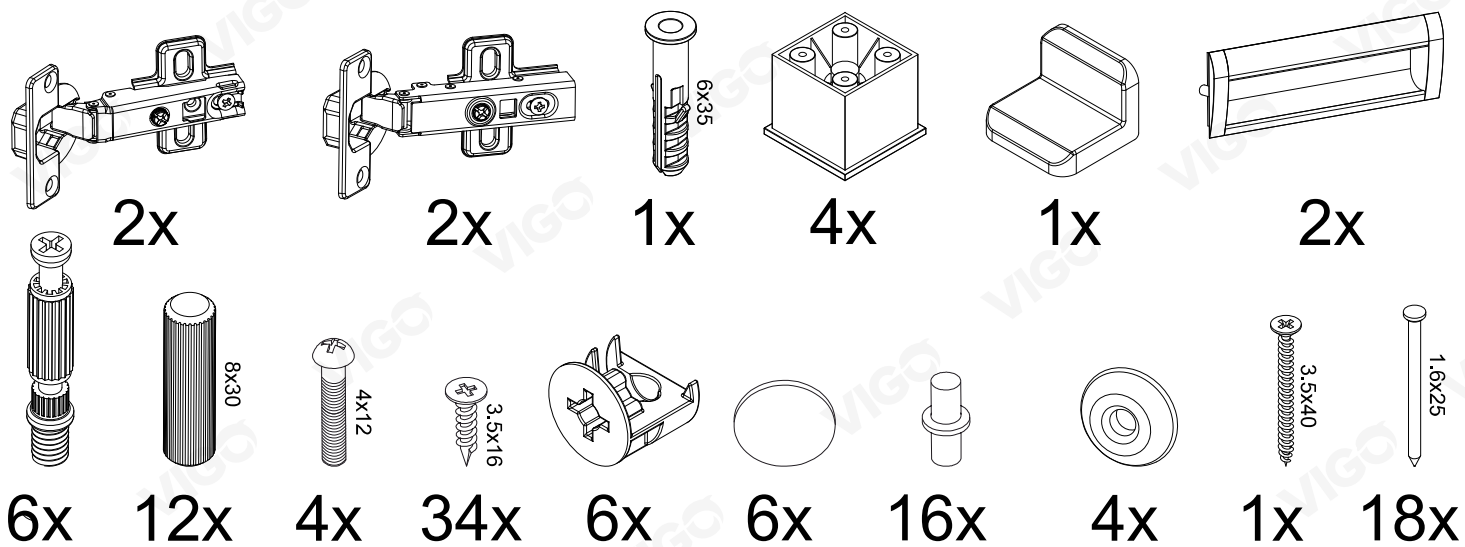

# Инструкция по сборке пенала Milk 300

**Milk 300 корпусын құрастыру  
бойынша нұсқаулық**

**Инструкцыя па зборцы пенала Milk 300**

- 1 - 1866x280 (X2)
- 2 - 268x268
- 3 - 268x268 (X2)
- 4 - 266x260 (X4)
- 5 - 932x299
- 6 - 932x299
- 7 - 1862x278