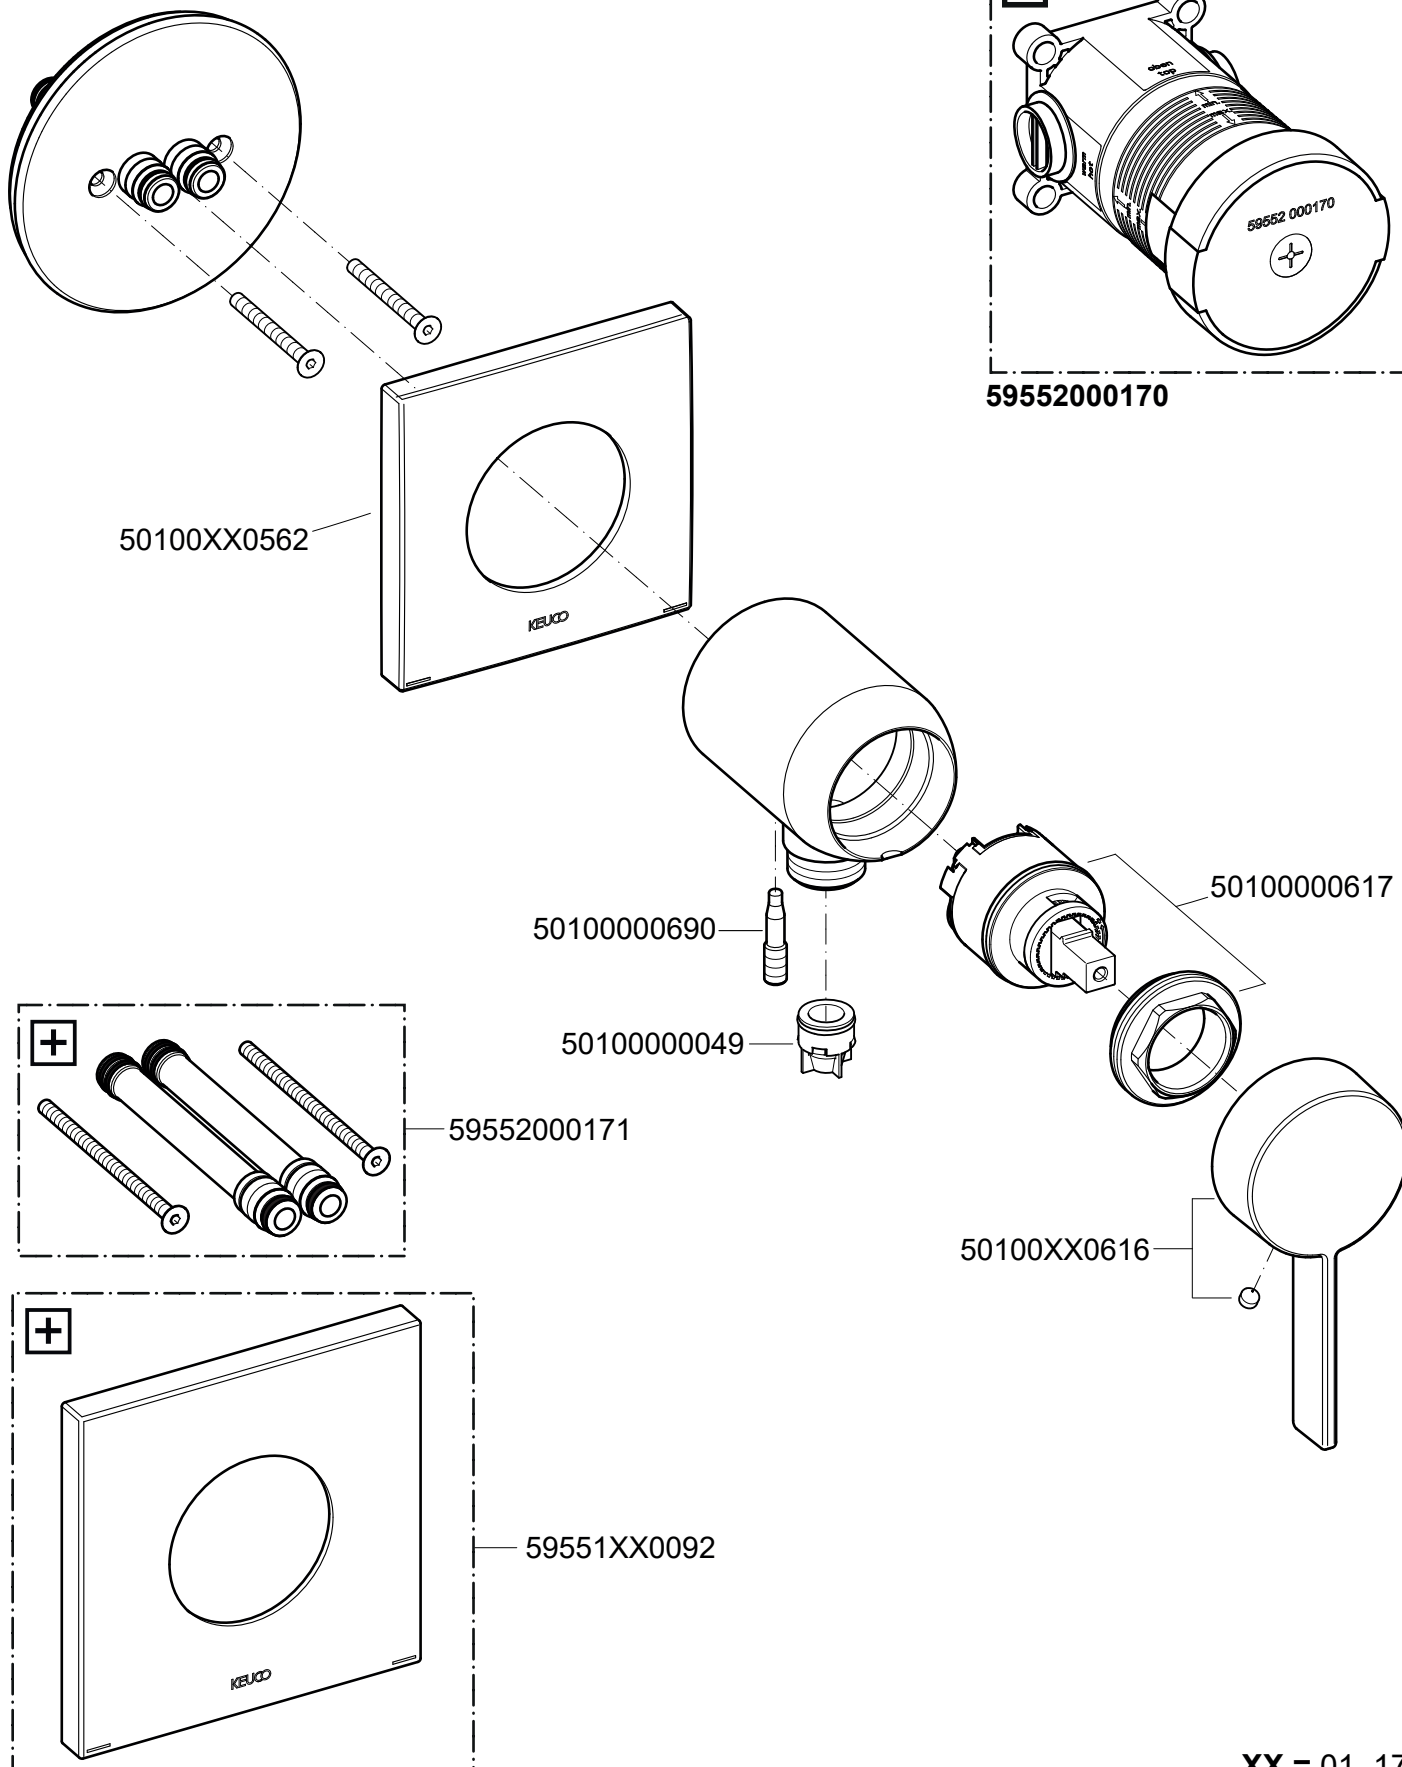

NL Reserveonderdelen

RU Запчасти

IXMO SOLO

59552 XX9502

XX = 01, 17