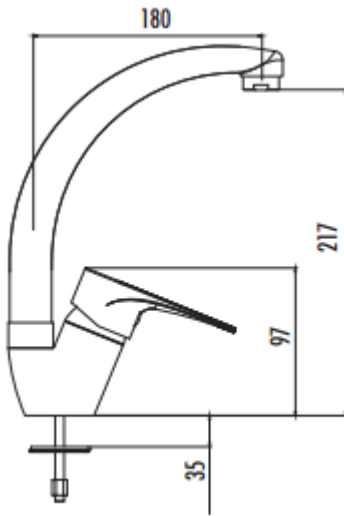

TEKNİK ÇİZİM

ÖZELLİKLER

SESSİZ SU AKIŞI
SAĞLAYAN PERLATÖR

%100 PİRİNÇ

KİREÇ TEMİZLEME
SİSTEMLİ PERLATÖR

KOLAY
TEMİZLEME

Creavit önceden haber vermeksizin, ürünlerde ve teknik detaylarda değişiklik yapma hakkını saklı tutar. Renkler gerçekte olduğundan farklı görünebilir.

Kalite Yönetim Sistemi

Müşteri Memnuniyeti Belgesi

Çevre Yönetim Sistemi

İş Sağlığı ve Güvenliği Yönetim Sistemi

LGA

Alman Standartlarına Uygunluk Belgesi

kiwa

Hollanda Standartlarına Uygunluk Belgesi

GOST - R

Rusya Standartlarına Uygunluk Belgesi

UkrSEPRO

Ukrayna Standartlarına Uygunluk Belgesi

İsrail Standartlarına Uygunluk Belgesi

Nijerya Standartlarına Uygunluk Belgesi

Türk Standartlarına Uygunluk Belgesi