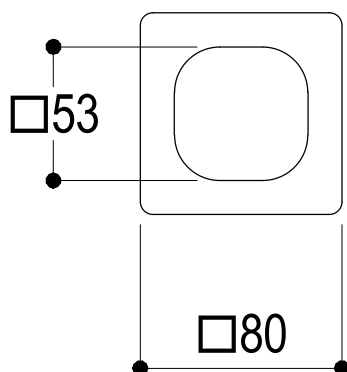

# SCHEDA TECNICA / TECHNICAL DATA

RUBINETTERIE RITMONIO S.R.L. si riserva tutti i diritti connessi con il presente documento e con l'oggetto o la materia ivi rappresentati con divieto di riprodurlo, utilizzarlo o renderlo accessibile a terzi in assenza di previa autorizzazione. Disegno CAD non modificabile a mano

**Ritmonio**  
Living a quality experience.  
13019 VARALLO - (VC) - ITALY

SERIE TAORMINA

CODICE PR35JA202

DATA EMISSIONE 08/10/18

DENOMINAZIONE Rubinetto d'arresto ad incasso  
Built-in stop valve

REVISIONE /  
/