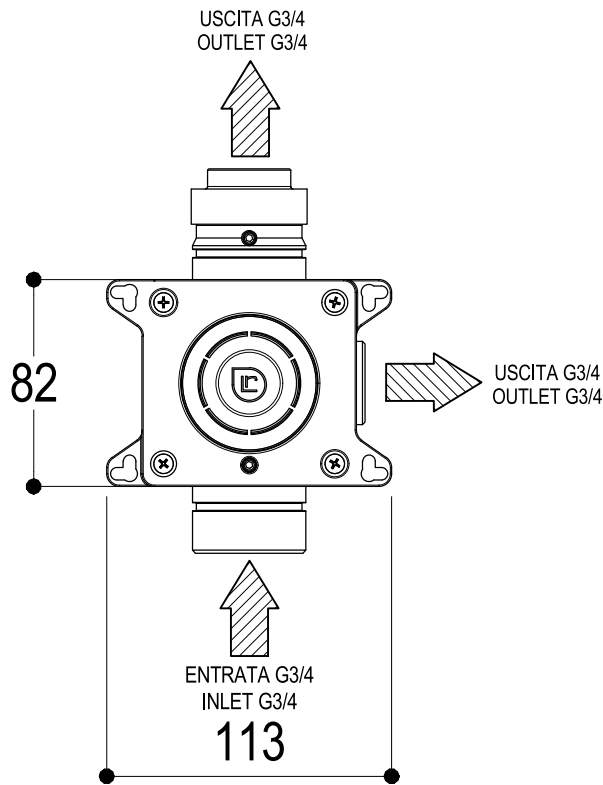

# SCHEDA TECNICA / TECHNICAL DATA

RUBINETTERIE RITMONIO S.R.L. si riserva tutti i diritti connessi con il presente documento e con l'oggetto o la materia ivi rappresentati con divieto di riprodurlo, utilizzarlo o renderlo accessibile a terzi in assenza di previa autorizzazione. Disegno CAD non modificabile a mano

**Ritmonio**  
Living a quality experience.  
13019 VARALLO - (VC) - ITALY

SERIE TAORMINA

CODICE PR35JA202

DATA EMISSIONE 08/10/18

DENOMINAZIONE Rubinetto d'arresto ad incasso  
Built-in stop valve

REVISIONE /  
/