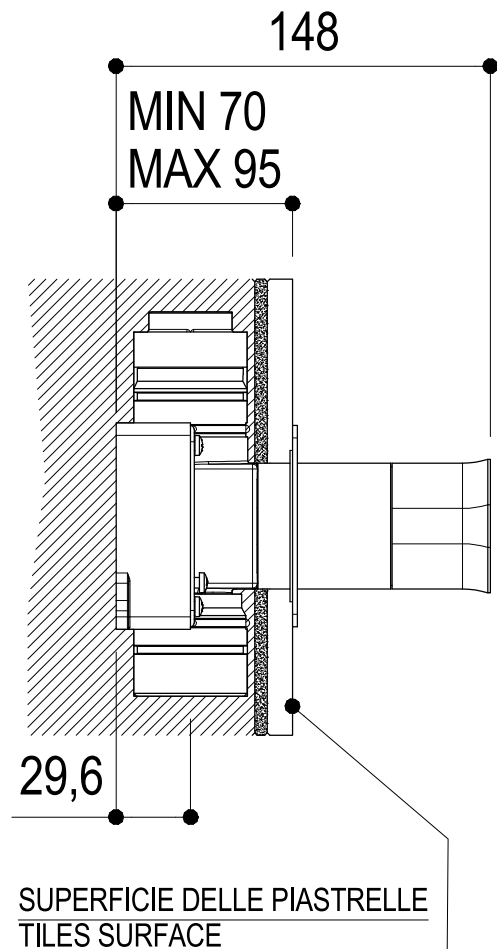

SCHEDA TECNICA / TECHNICAL DATA

RUBINETTERIE RITMONIO S.R.L. si riserva tutti i diritti connessi con il presente documento e con l'oggetto o la materia ivi rappresentati con divieto di riprodurlo, utilizzarlo o renderlo accessibile a terzi in assenza di previa autorizzazione. Disegno CAD non modificabile a mano

RUBINETTERIE RITMONIO S.R.L. will claim all rights related to the present document and with the object or subject represented therein with the prohibition of reproduction, use or disclosure to third parties without previous permission. The Cad plan is not alterable by hand

Ritmonio
Living a quality experience.
13019 VARALLO - (VC) - ITALY

SERIE TAORMINA

CODICE PR35JA202

DATA EMISSIONE 08/10/18

DENOMINAZIONE Rubinetto d'arresto ad incasso
Built-in stop valve

REVISIONE /
/