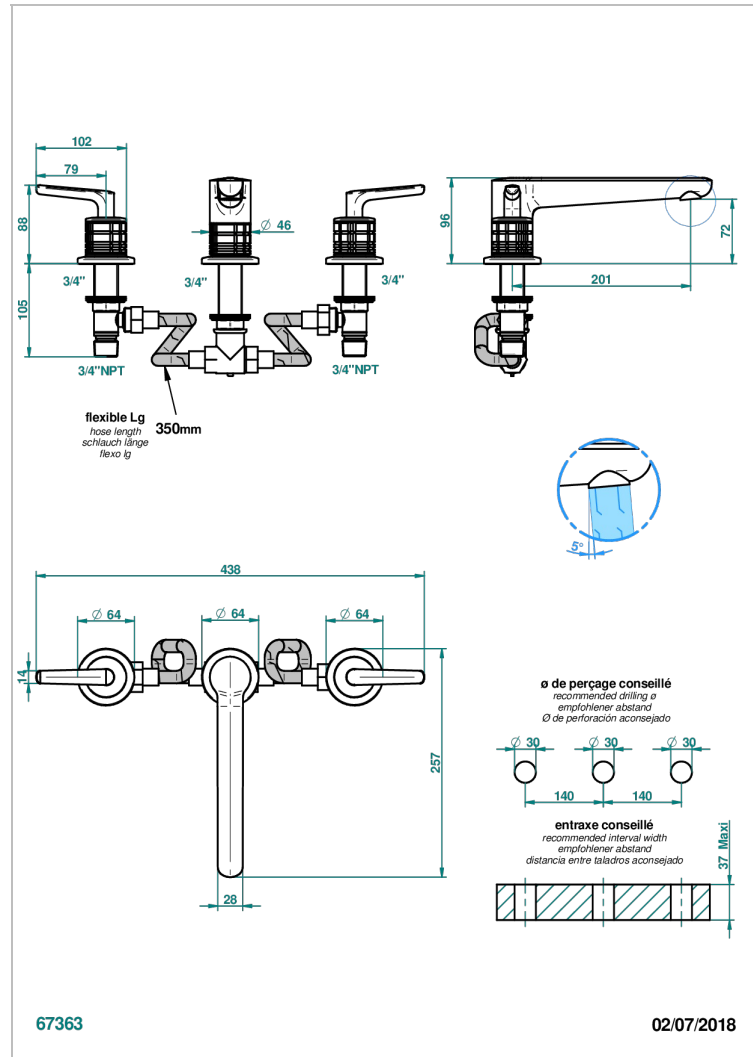

SYSTEM CRISTAL C РУКОЯТКАМИ

G9K-25

THG
PARIS

Смеситель для ванны на 3 отверстия устанавливаемый на борту - излив ГОЛИАФ

ХАРАКТЕРИСТИКИ

- System cristal с рукоятками
- Смеситель для ванны на 3 отверстия устанавливаемый на борту
- излив ГОЛИАФ