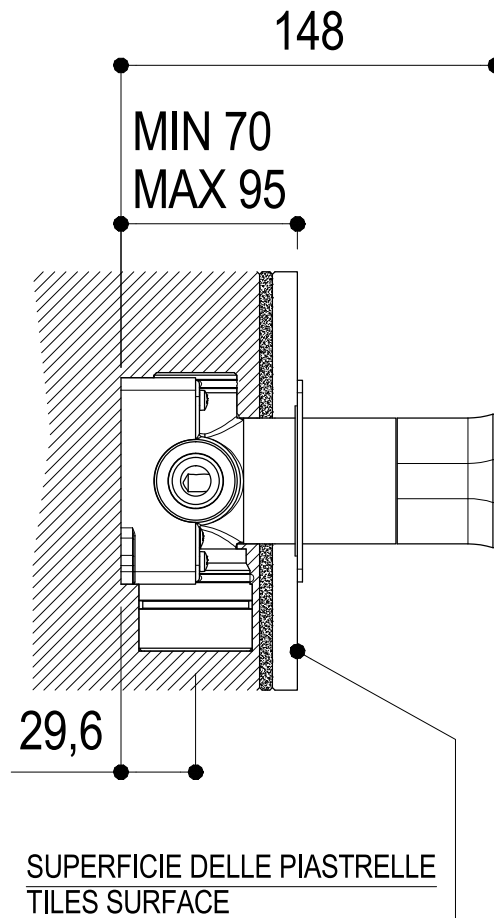

SCHEDA TECNICA / TECHNICAL DATA

RUBINETTERIE RITMONIO S.R.L. si riserva tutti i diritti connessi con il presente documento e con l'oggetto o la materia ivi rappresentati con divieto di riprodurlo, utilizzarlo o renderlo accessibile a terzi in assenza di previa autorizzazione. Disegno CAD non modificabile a mano

Ritmonio
Living a quality experience.
13019 VARALLO - (VC) - ITALY

SERIE TAORMINA

CODICE PR35LA201

DATA EMISSIONE 08/10/18

DENOMINAZIONE Deviatore ad incasso a 3 vie
Built-in three ways diverter

REVISIONE /
/