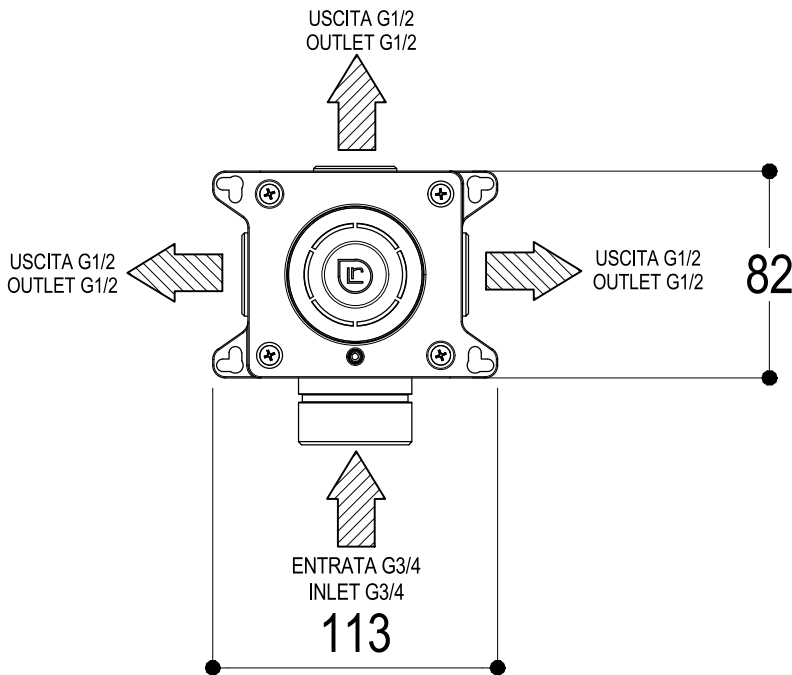

SCHEDA TECNICA / TECHNICAL DATA

RUBINETTERIE RITMONIO S.R.L. si riserva tutti i diritti connessi con il presente documento e con l'oggetto o la materia ivi rappresentati con divieto di riprodurlo, utilizzarlo o renderlo accessibile a terzi in assenza di previa autorizzazione. Disegno CAD non modificabile a mano

Ritmonio
Living a quality experience.
13019 VARALLO - (VC) - ITALY

SERIE TAORMINA

CODICE PR35LA201

DATA EMISSIONE 08/10/18

DENOMINAZIONE Deviatore ad incasso a 3 vie
Built-in three ways diverter

REVISIONE /
/