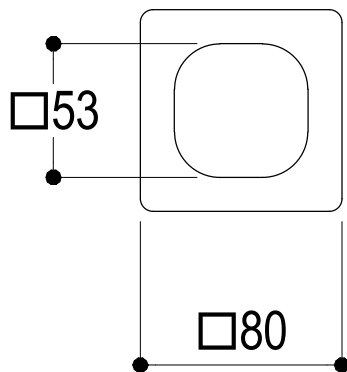

SCHEDA TECNICA / TECHNICAL DATA

RUBINETTERIE RITMONIO S.R.L. si riserva tutti i diritti connessi con il presente documento e con l'oggetto o la materia ivi rappresentati con divieto di riprodurlo, utilizzarlo o renderlo accessibile a terzi in assenza di previa autorizzazione. Disegno CAD non modificabile a mano

Ritmonio
Living a quality experience.
13019 VARALLO - (VC) - ITALY

SERIE TAORMINA

CODICE PR35LA201

DATA EMISSIONE 08/10/18

DENOMINAZIONE Deviatore ad incasso a 3 vie
Built-in three ways diverter

REVISIONE /
/