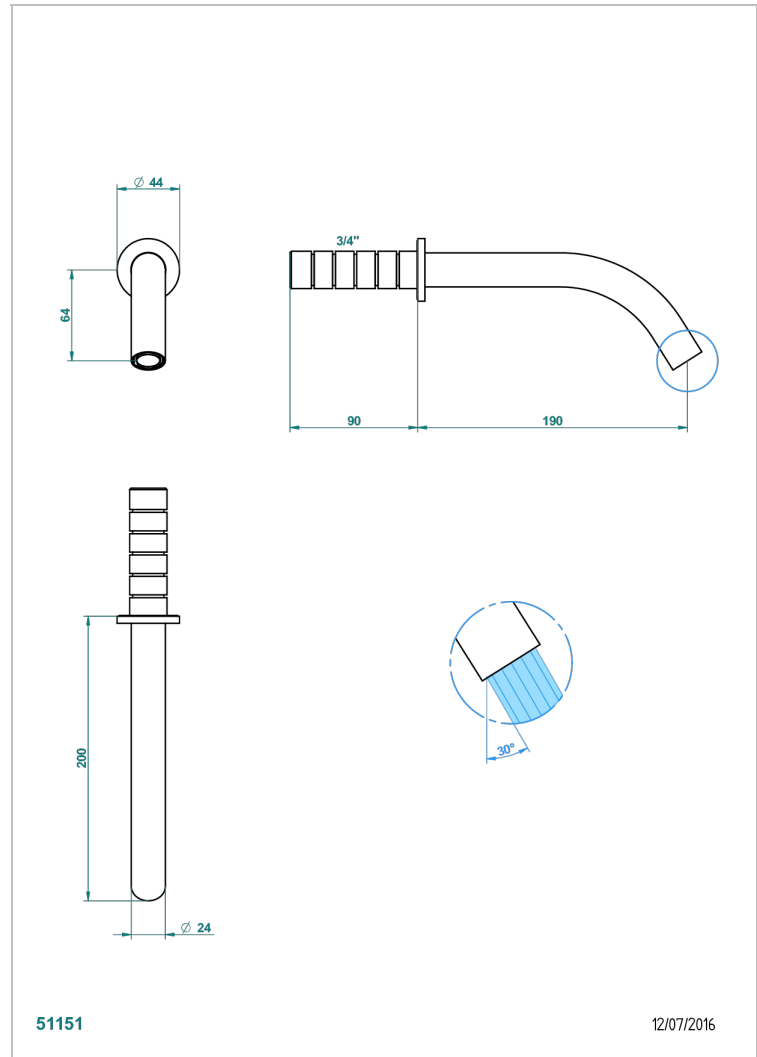

NANO С РУКОЯТКАМИ

G5B-42GB

Настенный кран для ванны среднего размера без T-образного фиксатора

THG[®]
PARIS

51151

12/07/2016

ХАРАКТЕРИСТИКИ

- Nano с рукоятками
- Настенный кран для ванны среднего размера без T-образного фиксатора