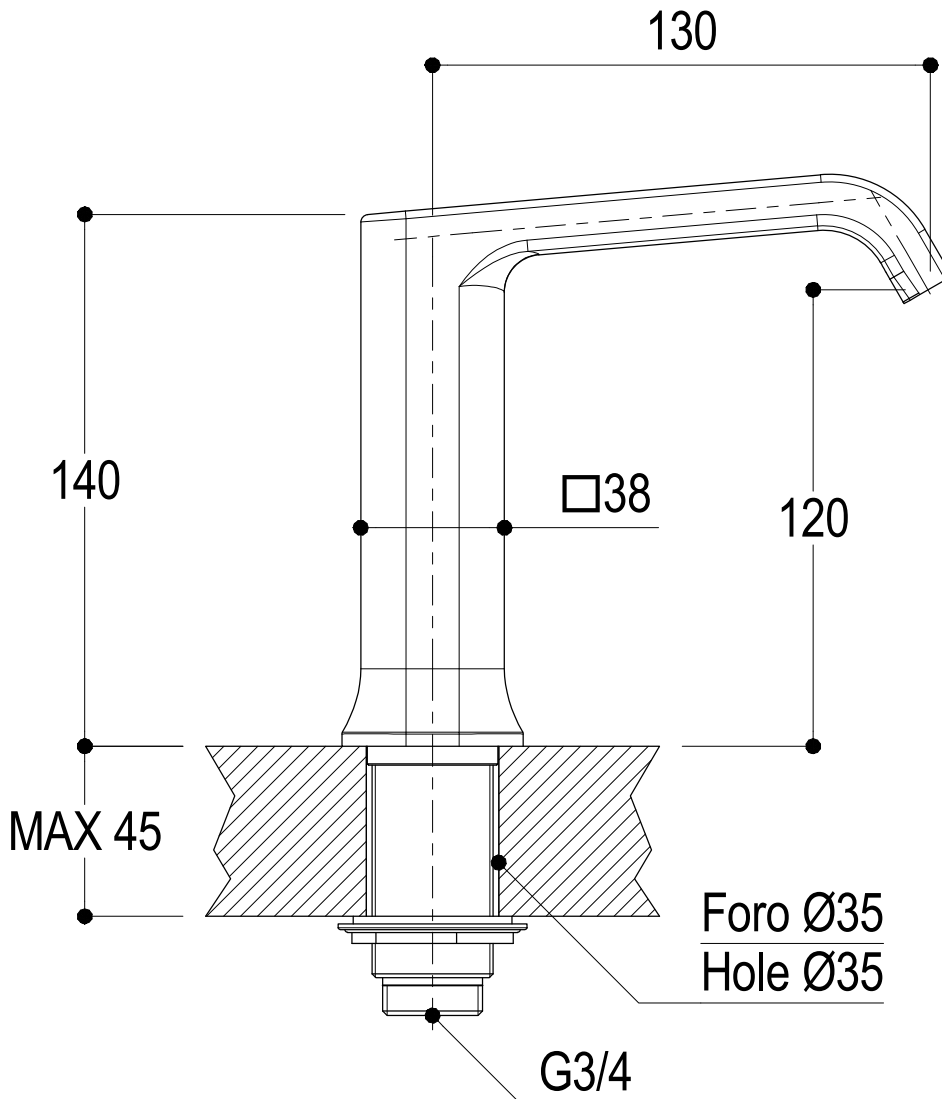

Vista ISO

Ritmonio
Living a quality experience.
13019 VARALLO - (VC) - ITALY

SERIE TAORMINA

CODICE PR35CM201

DATA EMISSIONE 16/05/2018

DENOMINAZIONE Canna da piano per lavabo
Washbasin standing spout

REVISIONE /
/