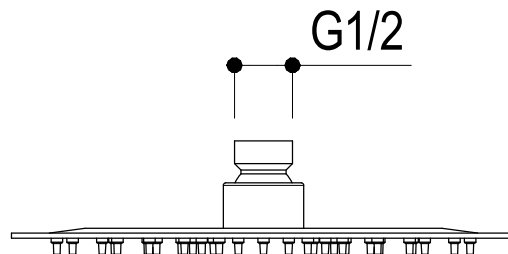

Vista ISO

**Ritmonio**  
Living a quality experience.  
13019 VARALLO - (VC) - ITALY

SERIE	ACCESSORI	CODICE	75S009	DATA EMISSIONE	09/11/18
DENOMINAZIONE	Soffione doccia ø200 Shower head ø200			REVISIONE	/