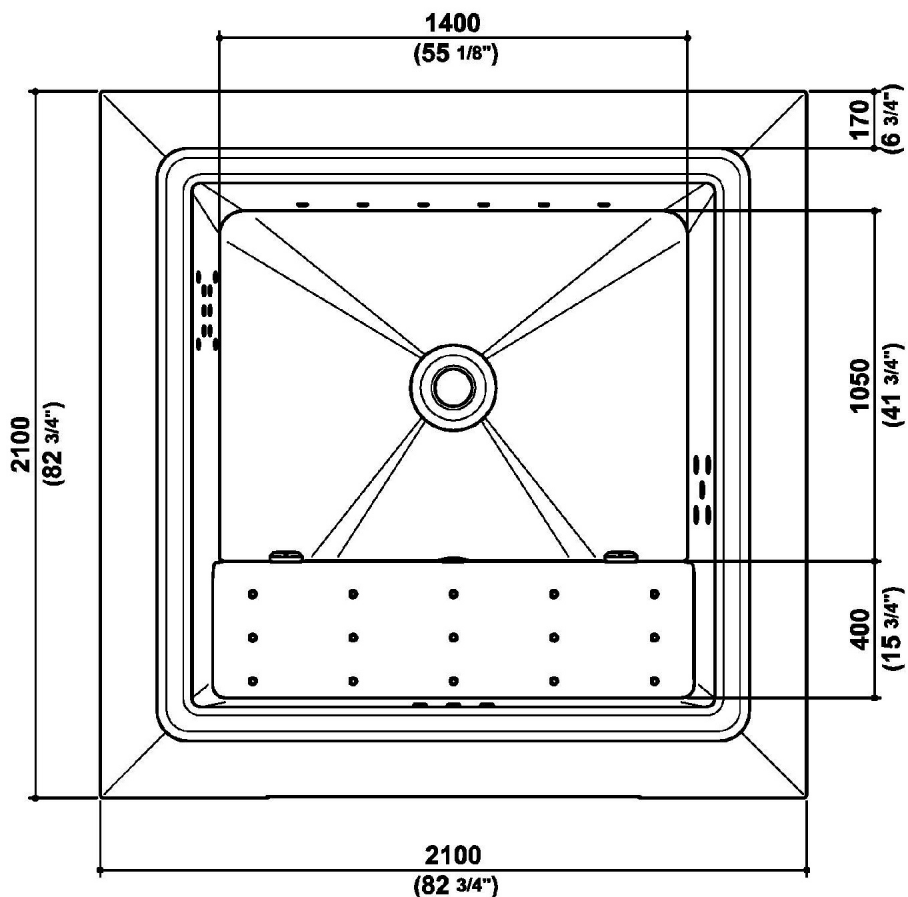

QUADRAT POOL

9S4ABIRS-T

Minipool Quadrat standard, incasso. Riscaldamento a scambiatore. / Quadrat minipool, standard and built-in version. With heat-exchange system.

Vasca incasso, con bordo sfioratore realizzata in vetroresina/gelcoat speciale, anti osmosi. Telaio di supporto in acciaio zincato poggiato su 8 piedini regolabili. Ugelli in acciaio inox.

Con telecomando.

Colore bianco.

Dimensioni: 2100 mm x 2100 mm x h. 670 mm parte incasso.

Built-in tub with skimming lip, built with a special fiberglass/gelcoat anti-osmosis. Steel support frame resting on 8 adjustable feet. Inox nozzles.

With remote controller.

White color.

Dimensions: 2100 mm x 2100 mm x h. built-in part 670 mm.

QUADRAT POOL

9S4ABIRS-T Disegno Complessivo / Overall Drawing

QUADRAT POOL**9S4ABIRS-T**

Dati operativi / Specifications		
Dimensioni / Dimensions	2110 x 2110 x h. 600 mm	83 5/64 x 83 5/64 x 23 5/8 inc
Marcatura CE / CE Marking	Si	
Peso netto / Net weight	300.00 kg	661.76 lb
Peso operativo / Working weight	1580.00 kg	3483.90 lb
Capacità / Capacity	1062.00 l	291.03 gal