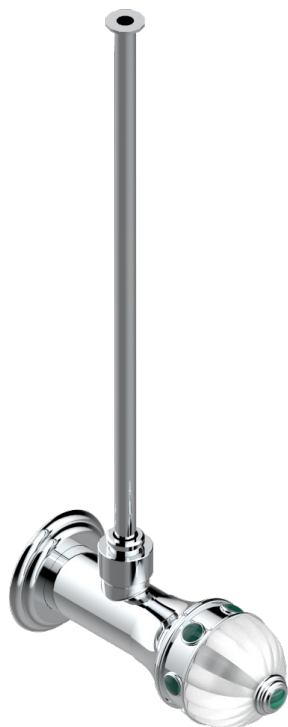

# AMBOISE C МАЛАХИТОМ

A1J-181/S

Кран запорный 1/2" стильный регулируемый с 30 см трубкой

THG<sup>®</sup>  
PARIS

30081

04/09/2008

## ХАРАКТЕРИСТИКИ

- Amboise с малахитом
- Кран запорный 1/2" стильный регулируемый с 30 см трубкой

## ДОСТУПНЫЕ ВАРИАНТЫ ПОКРЫТИЙ

Blush PVD - H62  
Graphite PVD - H64  
Matt Umber PVD - H67  
Matt blush PVD - H60  
Matt graphite PVD - H65  
Umber PVD - H66

Аранья (чёрный никель) - D24  
Золото - F01  
Матовое золото - F07  
Матовое светлое золото - F31  
Матовый никель - C01  
Матовый хром - C02

Никель - B01  
Покрытие PVD бронза - F33  
Покрытие PVD золотистый цвет - H52  
Покрытие PVD латунь - H49  
Покрытие PVD матовая бронза - F34  
Покрытие PVD матовая латунь - H50

Покрытие PVD матовый золотистый - H53  
Покрытие PVD матовый никель - H56  
Покрытие PVD никель - H55  
Розовое золото - F27  
Сатинированное золото - F03  
Сатинированное светлое золото - F32