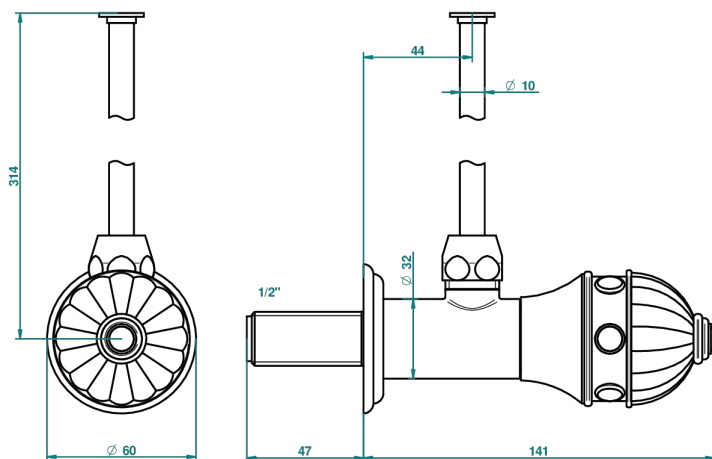

# AMBOISE C МАЛАХИТОМ

A1J-181/S

Кран запорный 1/2" стильный регулируемый с 30 см трубкой

THG<sup>®</sup>  
PARIS

30081

04/09/2008

## ХАРАКТЕРИСТИКИ

- Amboise с малахитом
- Кран запорный 1/2" стильный регулируемый с 30 см трубкой