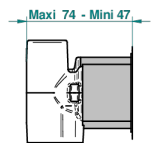

69377

19/12/2018

ХАРАКТЕРИСТИКИ

- Nihal metal
- Trim only for wall mixer with complete handshower on hook

ДОСТУПНЫЕ ВАРИАНТЫ ПОКРЫТИЙ

Blush PVD - H62
Graphite PVD - H64
Matt Umber PVD - H67
Matt blush PVD - H60
Matt graphite PVD - H65
Umber PVD - H66

Аранья (чёрный никель) - D24
Бронза - D01
Золото - F01
Матовая красная старинная медь - H07
Матовое золото - F07
Матовое светлое золото - F31

Матовый никель - C01
Матовый хром - C02
Никель - B01
Покрытие PVD бронза - F33
Покрытие PVD золотистый цвет - H52
Покрытие PVD латунь - H49

Покрытие PVD матовая бронза - F34
Покрытие PVD матовая латунь - H50
Покрытие PVD матовый золотистый - H53
Покрытие PVD матовый никель - H56
Покрытие PVD никель - H55
Розовое золото - F27

Сатинированное золото - F03
Сатинированный хром - C03
Светлое золото - F30
Серебро с родием - F18
Состаренный никель - H28
Старинное серебро - H03