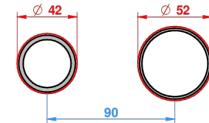

69377

19/12/2018

ХАРАКТЕРИСТИКИ

- Nihal metal
- Trim only for wall mixer with complete handshower on hook

ДОСТУПНЫЕ ВАРИАНТЫ ПОКРЫТИЙ

Blush PVD - H62
Graphite PVD - H64
Matt Umber PVD - H67
Matt blush PVD - H60
Matt graphite PVD - H65
Umber PVD - H66

Аранья (чёрный никель) - D24
Бронза - D01
Золото - F01
Матовая красная старинная медь - H07
Матовое золото - F07
Матовое светлое золото - F31

Матовый никель - C01
Матовый хром - C02
Никель - B01
Покрытие PVD бронза - F33
Покрытие PVD золотистый цвет - H52
Покрытие PVD латунь - H49

Покрытие PVD матовая бронза - F34
Покрытие PVD матовая латунь - H50
Покрытие PVD матовый золотистый - H53
Покрытие PVD матовый никель - H56
Покрытие PVD никель - H55
Розовое золото - F27

Сатинированное золото - F03
Сатинированный хром - C03
Светлое золото - F30
Серебро с родием - F18
Состаренный никель - H28
Старинное серебро - H03