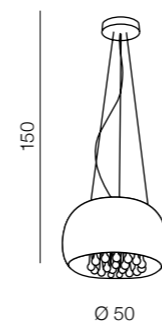

Burn 2

AZ0700

G9 6x 40W
metal/glass/crystal
chrome/chrome/clear