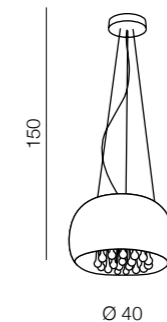

AZ0699

G9 5x 40W
metal/glass/crystal
chrome/chrome/clear

Burn 2

AZ0700

G9 6x 40W
metal/glass/crystal
chrome/chrome/clear

Burn 3 line

AZ2454

G9 3x MAX 40W
metal/glass