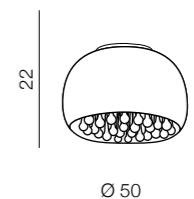

Burn 2 top

AZ0700

G9 6x 40W
metal/glass/crystal
chrome/chrome/clear