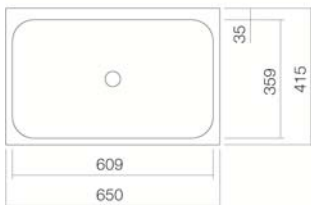

Ausschreibungstext

Aufsatzbecken, rechteckig, 650 x 415 mm, Höhe 50 mm, glasiert, Weiß, ohne Hahnloch, mit Überlauf, inklusive Befestigungsset und Überlaufgarnitur

Fabrikat: Alape

Modell: AB.SR650