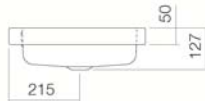

#### Eigenschaften

Artikelbezeichnung  
Artikelnummer  
Standardfarbe  
Oberflächenvarianten

AB.SR650  
3230700000  
Weiß

Serienausführung  
Ausführungsvarianten  
Abmessungen

Weiß pflegeleicht (XXXX XXX 400)  
Weiß antibakteriell (XXXX XXX 401)  
ohne Hahnloch, mit Überlauf  
ohne Überlauf, Sanitär- oder Mattfarbe gemäß Farbkarte  
650 x 415 x 50 mm

Material  
Nettogewicht  
Montage  
Zubehör

Glasierter Stahl  
8,90 kg  
für den Aufsatz auf Trägerplatten  
Siphon SI.2, Siphon SI.3, Schaftventil VT.1  
Optimaler Auftreffbereich ca. 98 - 148 mm ab  
Beckenhinterkante.

Armaturenhinweis

Optimales Auftreffen auf der Beckenmulde bei Armaturen mit senkrechtem Auslauf (Auftreffwinkel 90°) und mit eingebautem Perlator.

---

---