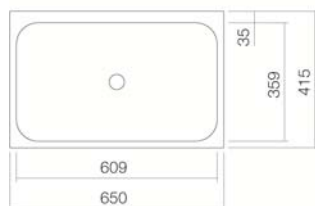

650 x 415 x 50 mm

Material

Acero vitrificado

Peso neto

9,60 kg

Montaje

para la fijación sobre las encimeras

Accesorios

Sifón SI.2, Sifón SI.3, Válvula tapón de desagüe VT.1

Indicaciones acerca de la grifería

Zona de impacto recomendada aprox. 98 - 148 mm desde el borde del lavabo.

Con grifería de salida vertical (ángulo de impacto 90°) y aireador incorporado, el agua cae de forma óptima sobre orificio de desagüe.

### Especificación de texto

Lavabo sobre encimera, rectangular, 650 x 415 mm, altura 50 mm, vitrificado, blanco, sin orificio para grifería, con rebosadero, incluye set de fijación y dispositivo de rebosadero