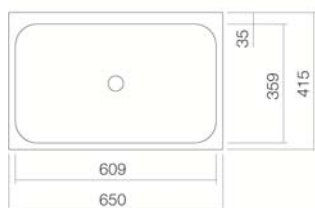

AB.SR650
3230700000

Bianco
Bianco, idrorepellente (XXXX XXX 400)
Bianco, superficie antibatterica (XXXX XXX 401)

Modello standard
Varianti

senza foro per il rubinetto, con troppo pieno
senza troppo pieno, colori speciali e opachi
650 x 415 x 50 mm

Dimensione
Materiale

Acciaio vetrificato
9,60 kg

Peso netto

Montaggio

per il saggio su piani lavabo

Accessori

Sifone SI.2, Sifone SI.3, Piletta di scarico cromata VT.1

Indicazioni per la rubinetteria

Punto di caduta ottimale ca. 98 - 148 mm dal bordo del lavabo.

Rubinetteria con erogazione perpendicolare alla bocca (angolo di direzione 90°) e con l'areatore anticalcare inserito garantisce una caduta ottimale dell'acqua nel bacino del lavabo.

Specifiche Testo

Lavabo sopra piano, rettangolare, 650 x 415 mm, profondità 50 mm, vetrificato, bianco, senza foro rubinetto, con troppo pieno, compresi kit di fissaggio e corredo per il troppo pieno

Marchio: Alape