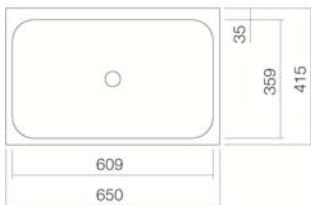

Specificatie

Opbouwwaskom, rechthoekig, 650 x 415 mm, hoogte 50 mm, geglazuurd, wit, zonder kraangat, met overloop, inclusief bevestigingsset en overloopgarnituur

Merk: Alape

Model: AB.SR650