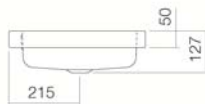

Kenmerken

Artikelomschrijving
Artikelnummer
Standaard kleur
Speciale oppervlak

AB.SR650
3230700000
Wit
Wit, oppervlakte clean (XXXX XXX 400)
Wit, anti-bacterieel (XXXX XXX 401)

Uitvoering
Uitvoeringsvarianten
Afmetingen
Materiaal
Nettogewicht
Montage
Accessoires
Kranen verwijzing

zonder kraangat, met overloop
zonder overloop, speciale- of matkleur
650 x 415 x 50 mm
Geglazuurd staal
9,60 kg
voor de opbouw op bladen
Sifon SI.2, Sifon SI.3, Afvoerplug VT.1
Optimaal neervalpunt ca.98 - 148 mm vanaf de achterkant van de waskom.

Alleen kranen met een rechte uitloop (incl. perlator/straal-breker) naar beneden geven een optimale waterstraalopvang (raakhoek: 90°).