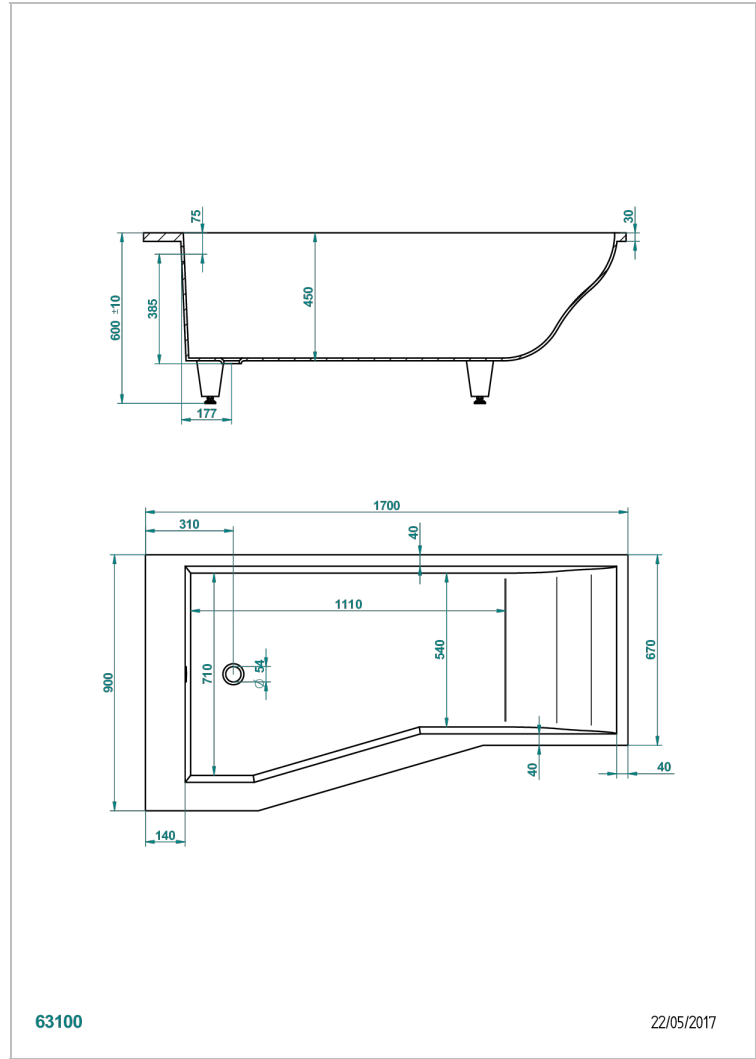

ВСТРАИВАЕМЫЕ ВАННЫ

B10-B507

THG[®]
PARIS

Встраиваемая ванна ASTRELLE DOUCHE 170 x 90 x 60 см, душ с левой стороны, без донного клапана

ХАРАКТЕРИСТИКИ

- Встраиваемые ванны
- Встраиваемая ванна ASTRELLE DOUCHE 170 x 90 x 60 см, душ с левой стороны, без донного клапана

СВЯЗАННЫЕ ТОВАРНЫЕ ПОЗИЦИИ

- Ref. G1T-3O2GM Перелив GEBERIT для ванны - европейская модель - большой размер регулируемая высота : от 165мм MAXI 580мм регулируемая выступающая часть : от 110мм MAXI 700мм- выпуск Ø 40 мм с стильной ручкой
- Ref. B12-K12A Джакузи с 12 аэромассажными форсунками
- Ref. B12-K12H Джакузи с 12 гидромассажными форсунками
- Ref. B12-K12H12A Système balnéothérapie, combiné 12 jets hydrobain et 12 jets aérobain
- Ref. B12-K110 Система дезинфекции со сменным блоком 1 литр
- Ref. B12-K112 Опция Bluetooth
- Ref. B12-K102AB Система хромотерапии с 2 светодиодами для гидромассажной ванны
- Ref. B16-P100 Квадратный подголовник 30 x 30 см, белый
- Ref. B16-P103 Цилиндрический подголовник 1/2 13 см x 26 см, белый
- Ref. B16-P104 Подголовник из полиуретанового геля 30 x 12 см, высота 4 см, белый
- Ref. B16-P105 Подголовник из полиуретанового геля 38.5 x 21 см, высота 2 см, белый
- Ref. B16-P106 Подголовник из полиуретанового геля 30 x 7 см, высота 2 см, белый
- Ref. B16-P107 Подголовник из полиуретанового геля 35 x 40 см, высота 5,5 см, белый
- Ref. B16-K111 Filling system by water blade