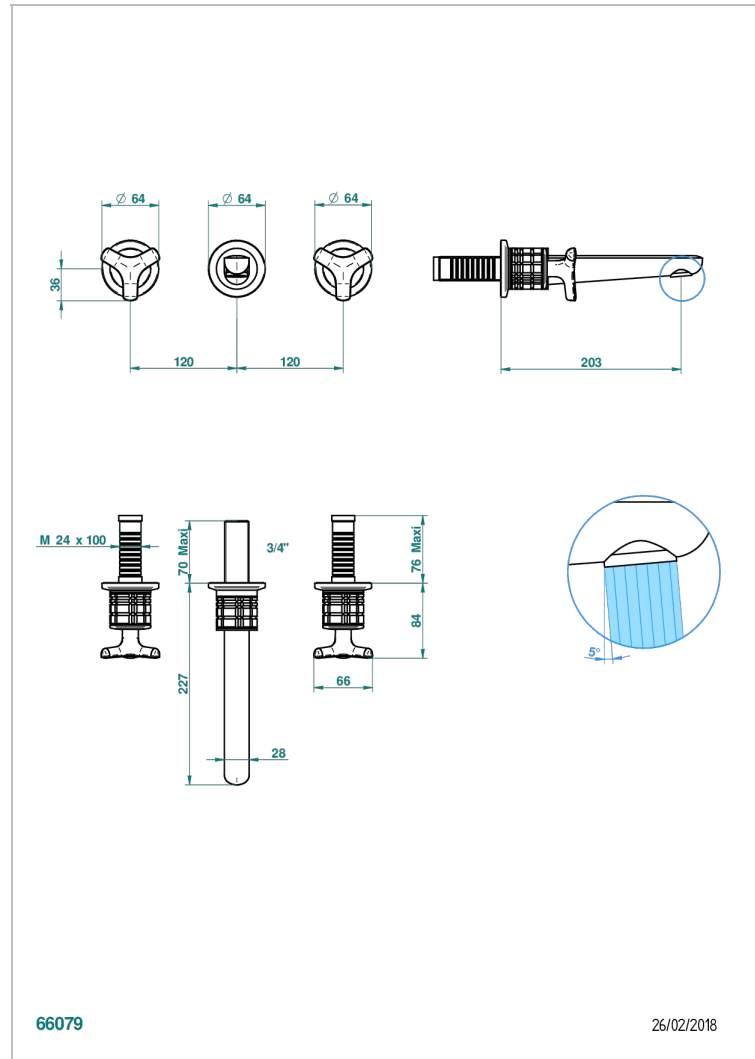

SYSTEM CRISTAL

G9J-40GB

THG[®]
PARIS

Внешняя часть смесителя встраиваемого в стену для раковины на три отверстия с изливом ГОЛИАФ

66079

26/02/2018

ХАРАКТЕРИСТИКИ

- System cristal
- Внешняя часть смесителя встраиваемого в стену для раковины на три отверстия с изливом ГОЛИАФ

СВЯЗАННЫЕ ТОВАРНЫЕ ПОЗИЦИИ

- Ref. G00-40AC Встраиваемая часть смесителя настенного на три отверстия (не рукоят.)
- Ref. G00-40AM Встраиваемая часть смесителя настенного на 3 отверстия на пластине (рукоят.)